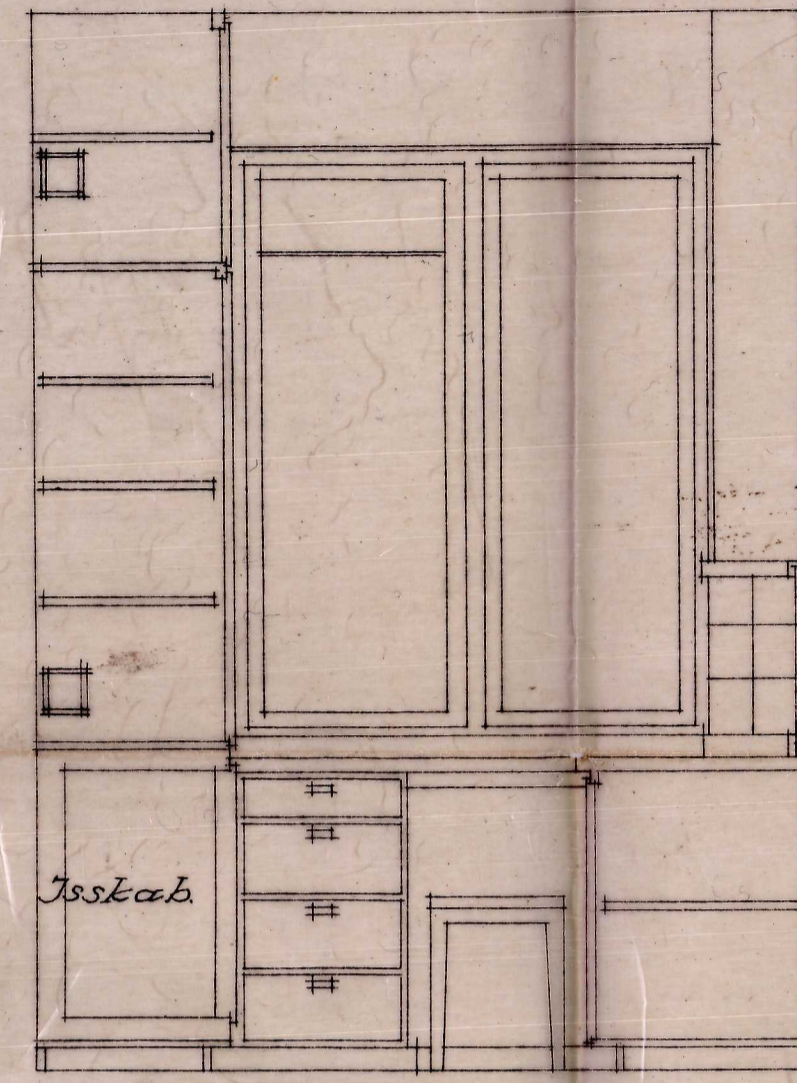

# Arb's. Koop. Byggeförening

Bebyggelse ved Borgmester Jensens Alle, Jagtvejen og Kunstergade m. fl. Parcel af Matr. Nr. 157 Udenbys Klædebo Kvarter.

Enkeltheder af Køkkener.

3. BILAGSINDEKLOVET  
VE. S30KI-1337 EBY  
AEDJHQBEN 8AVB

Snit A-A1

Snit B-B1

Snit A-A1

Snit B1-B

Plan af Typerne A, A1, A11

Snit C-C1

Plan af Typerne B, B1

Snit B-B1

Kbhvn i Juni 1934  
*E. Mønstergaard* / *Hans Christian*  
 Arkitekt  
 21 AUG 1934  
 2290 \* - 9 AUG 1934