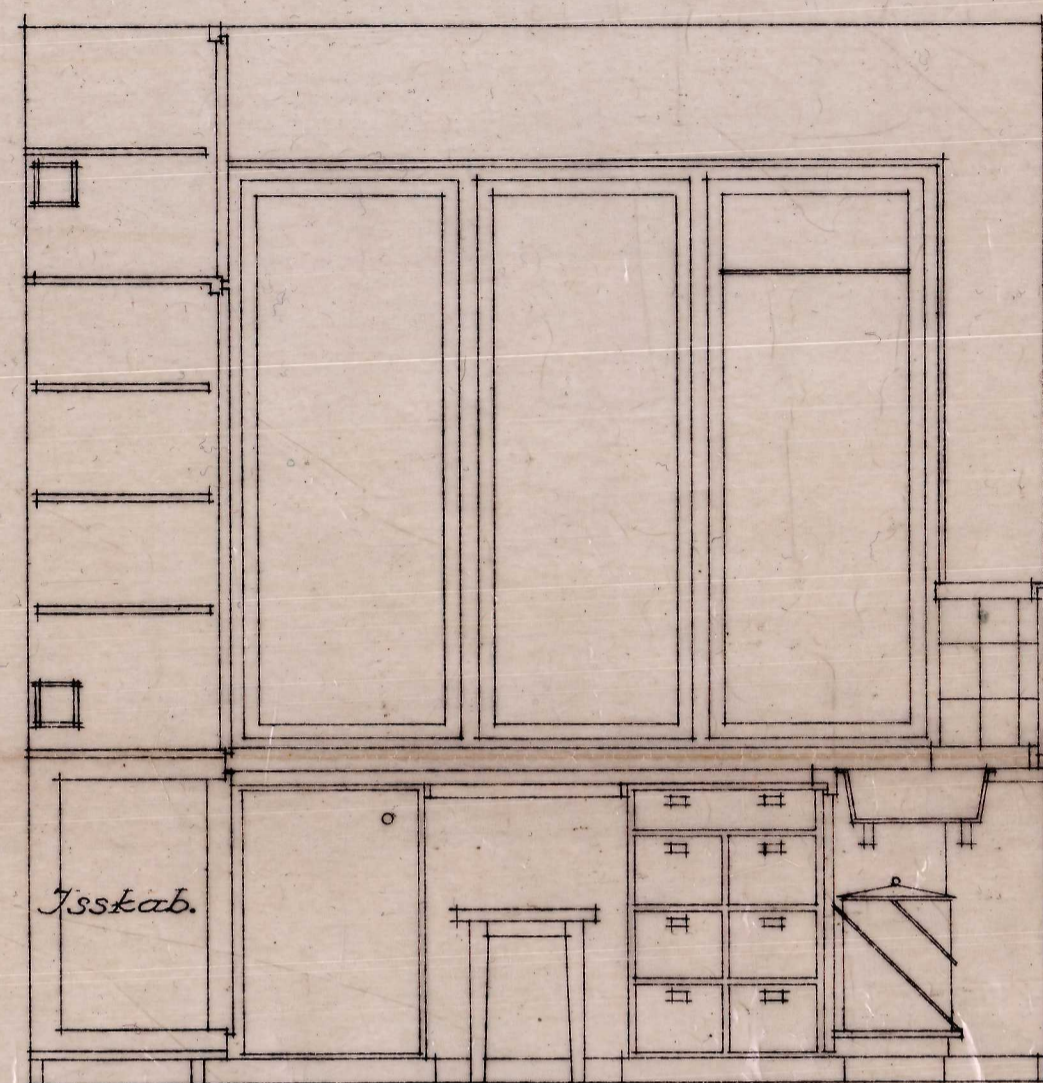

# Arb's. Koop. Byggeförening

Bebyggelse ved Borgmester Jensens Alle, Jagtvejen og Kunstergade m. fl. Parcel af Matr. Nr. 157 Udenbys Klædebo Kvarter.

Enkeltheder af Køkkener.

3. BILAGSINDEKLOVET  
VE. S30KI-1337 EBY  
AEDJHQBEN 8AVB

Snit A-A1

Snit B-B1

Snit A-A1

Snit B1-B

Plan af Typerne A, A1, A11

Snit C-C1

Plan af Typerne B, B1

Snit B-B1

Kbhvn i Juni 1934  
*E. Mønstergaard* / *Hans Christian*  
 Arkitekt  
 21 AUG 1934  
 2290 \* - 9 AUG 1934