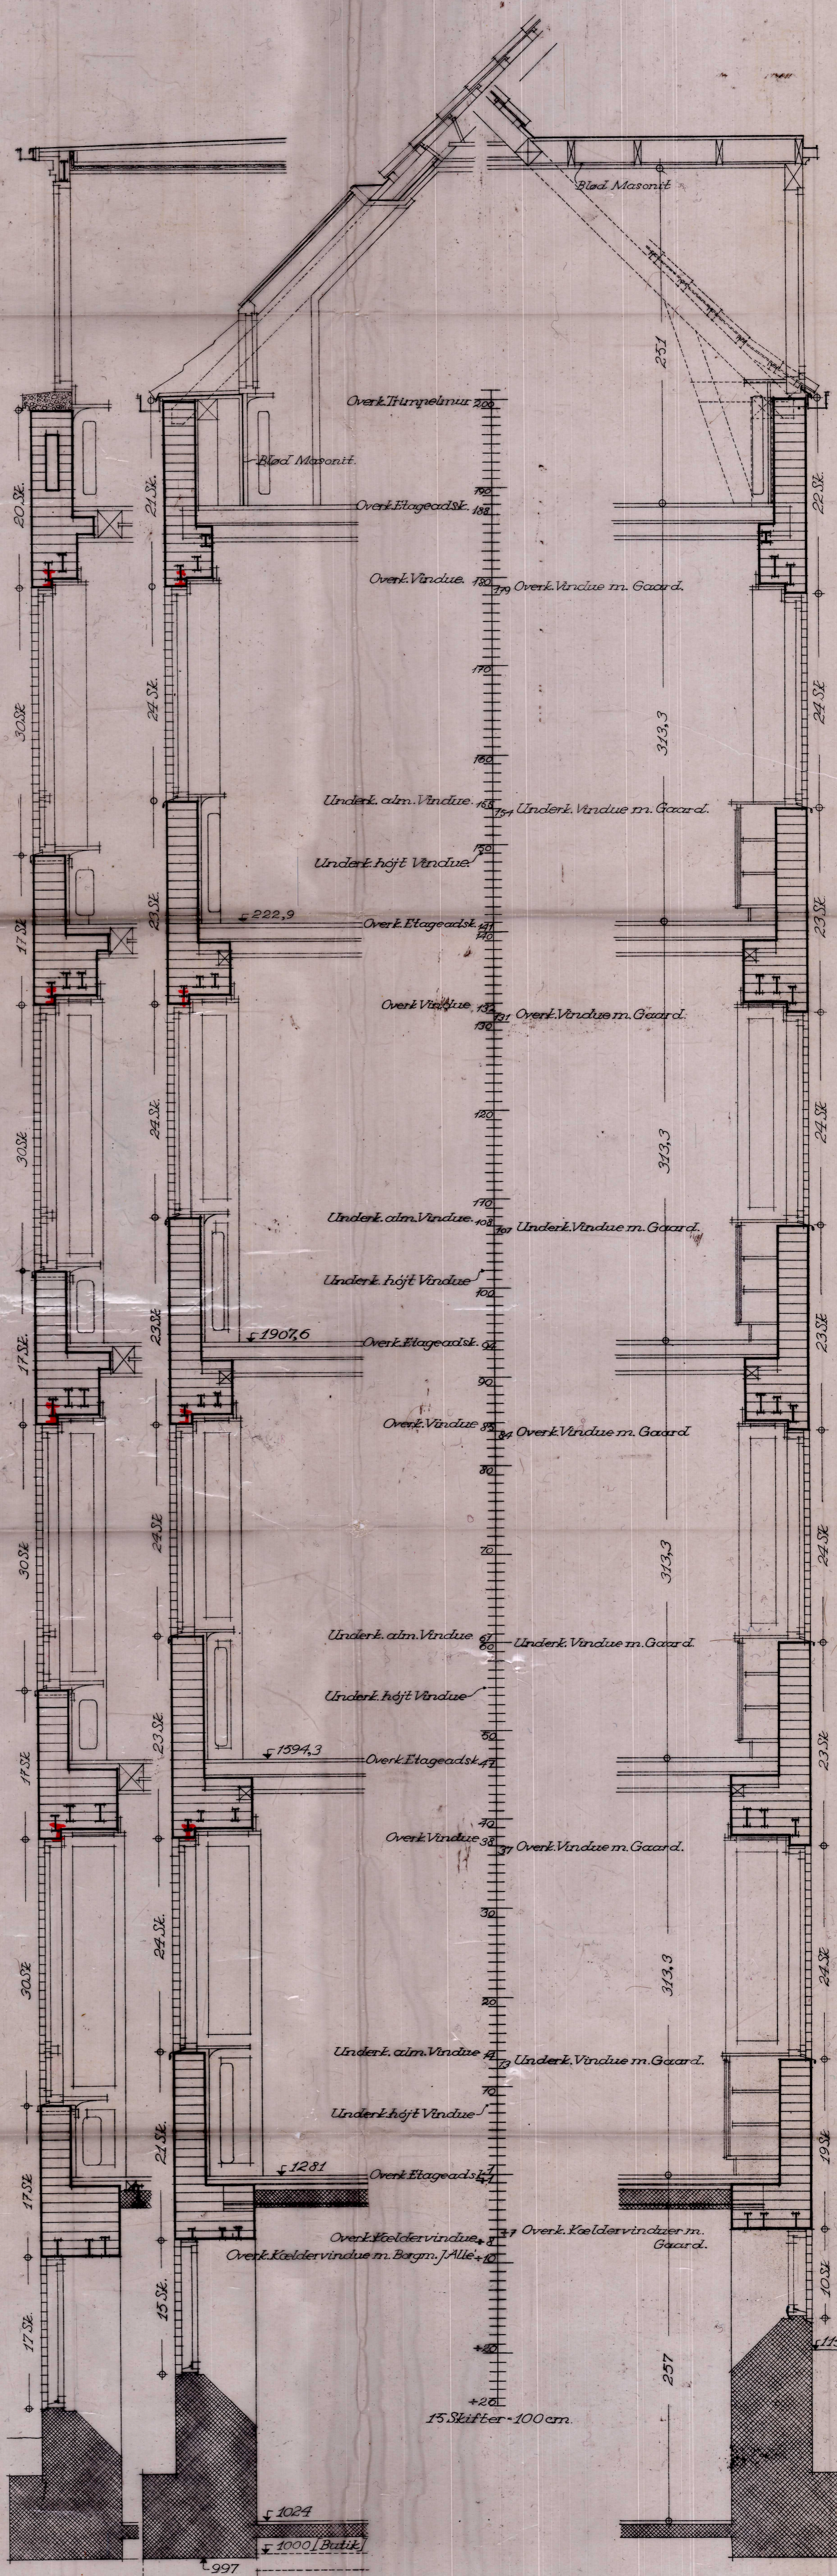

Arb's. Koop. Byggeforening

Bebyggelse ved Borgmester Jensens Alle, Jagtvejen og Kunstergade m. fl. Parcel af Matr. Nr. 157 Udenbys Klødebo Kvarter.

Skittegangstegning

VEJEDRØRER SVAR
AF 23. OKT. 1934 FRA
3' BYGNINGSINSPEKTORAT

Facadeudsnit
Skala 1:20

Snit gennem Hemspring. Normalsnit

Beag Jr. UK 2290 - 9. APR. 1934
Snit mod Gaard.

KBavn. d. Juli 1934.

E. Munksgaard
Arkitekt

Henhævet til Københavns Magistrats 4. Afd.
Resolution af 18/10-34 B.K.