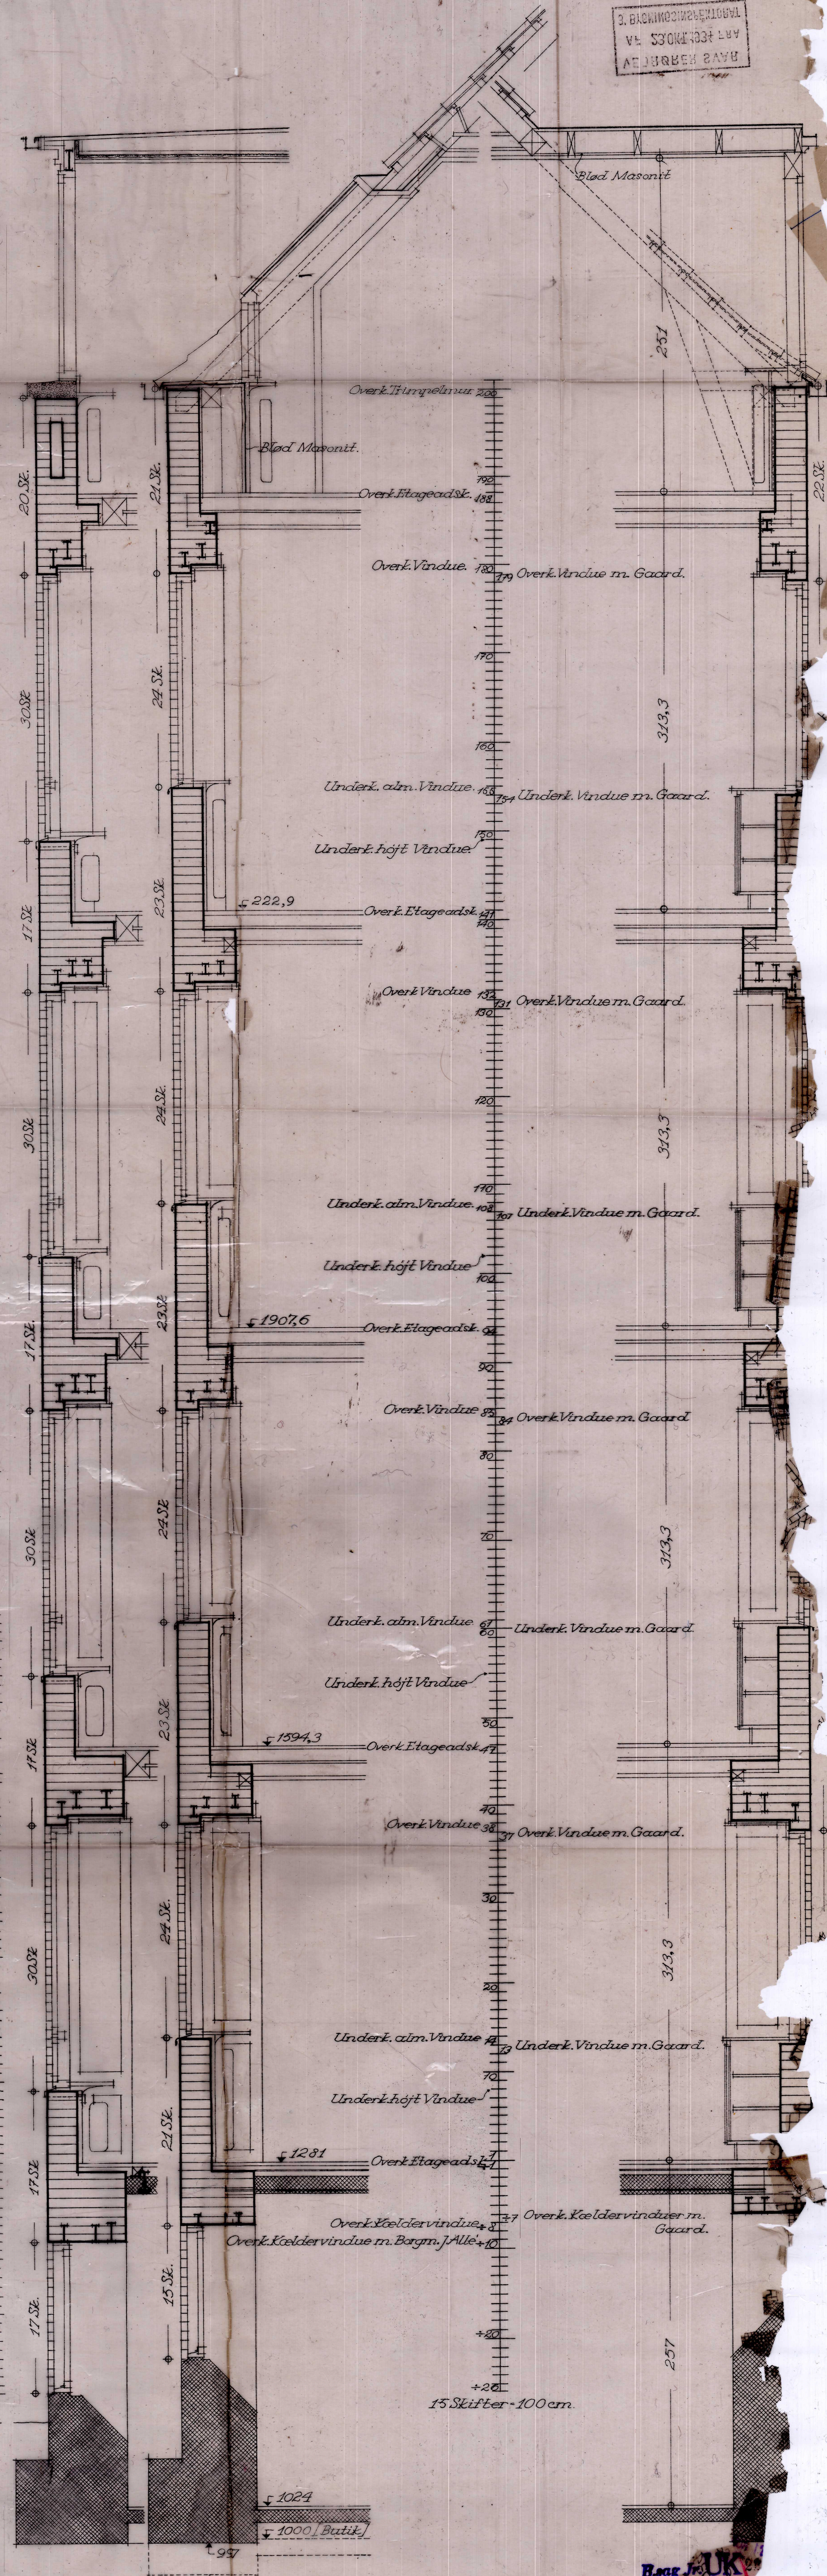

Arb's. Koop. Byggeförening

Bebyggelse ved Borgmester Jensens Alle, Jagtvej og Karstergade m. fl. Parcel af Matr. Nr. 157 Udenbys Klædebo Kvarter.

Skitsegangstegning

3. BILAGSREGISTRERING
AF
BYGGERIET
PÅ
10 AUG 1934

Facadeudsnit
Måst 1:20

Snit gennem flenspring. Normalsnit

Byggeselskabet
10 AUG 1934
E. Møller