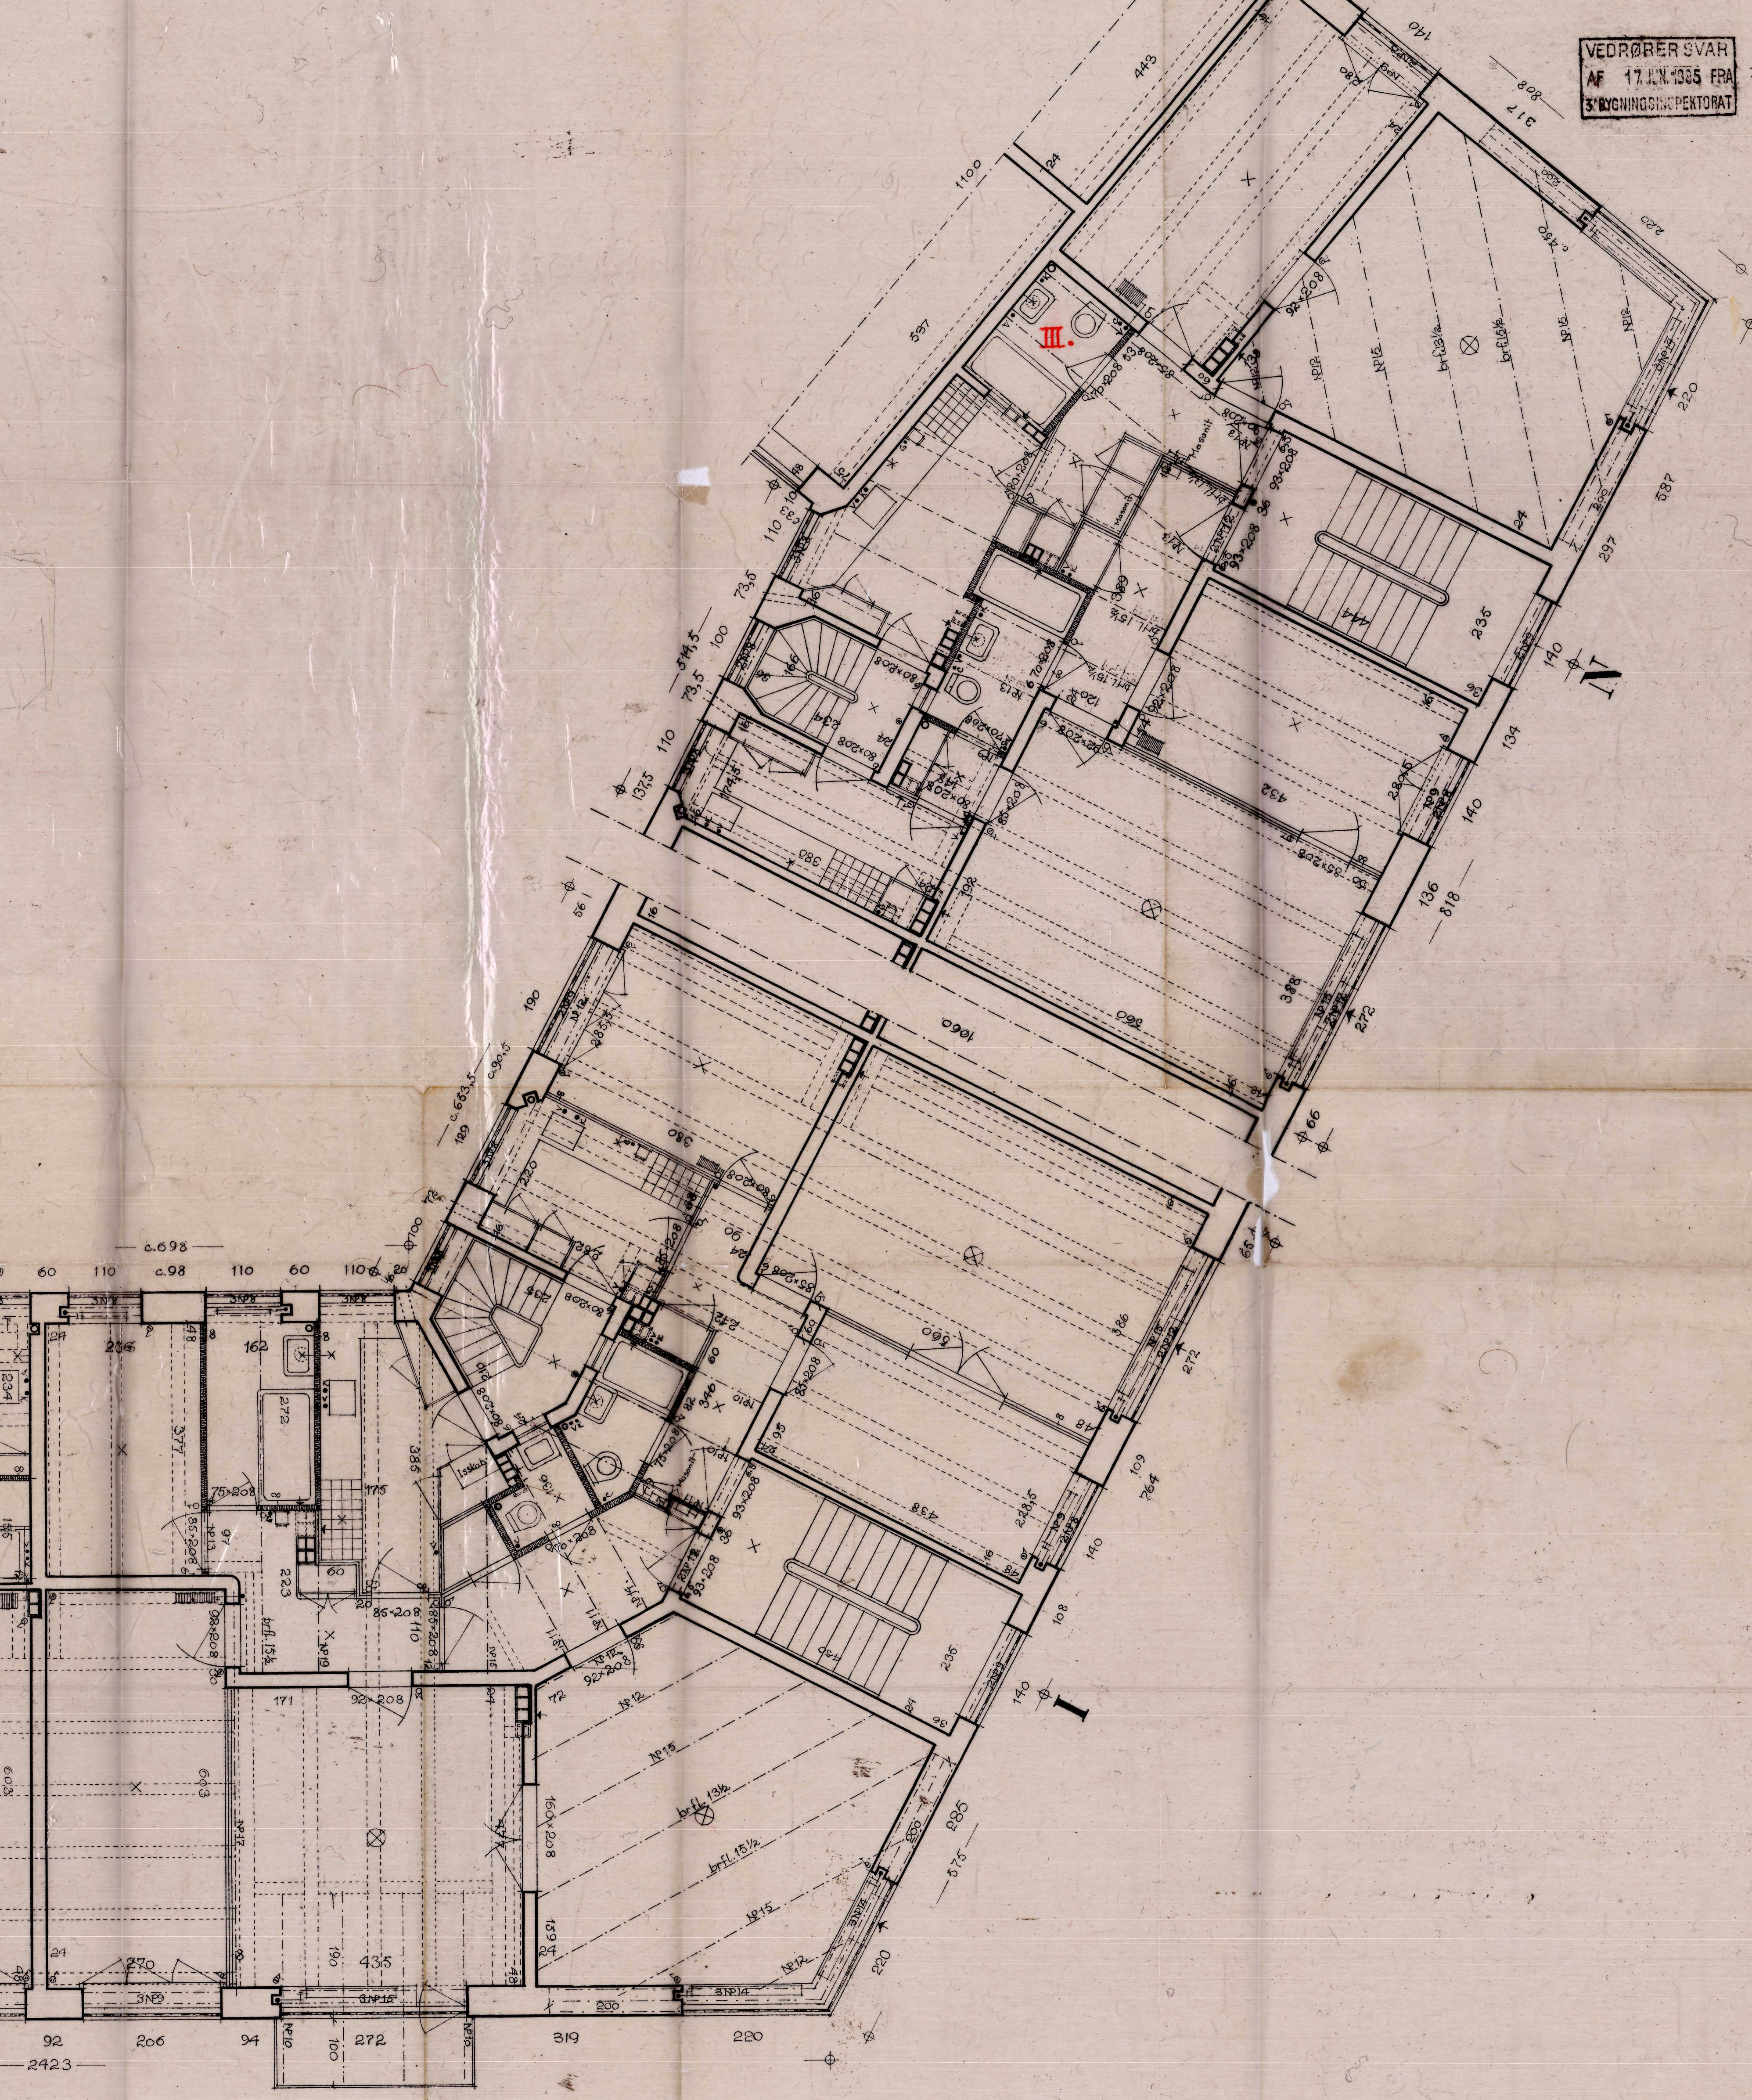

Arb's. Koop. Byggeförening

Bebyggelse ved Borgmester Jensens Alle, Jagtvejnen og Karstergade m. fl. Parcel af Matr. Nr. 157 Udenbys Klædebo Kvarter.

Typetegning

VEDRØRER SVAR
AF 17 JUN 1935 FRA
BYGNINGSINSPEKTORAT

650x
IM 2
1931-4 JUN 1935

17 SEP. 1934

17 JUN 1935
26 APR 1935
22 JAN 1935
Bilag Jr. UK 2290 * - 9 AUG 1934
Kbhvn. i Juni 1934.
E. Winberg & Henny Ottens
Arkitekter