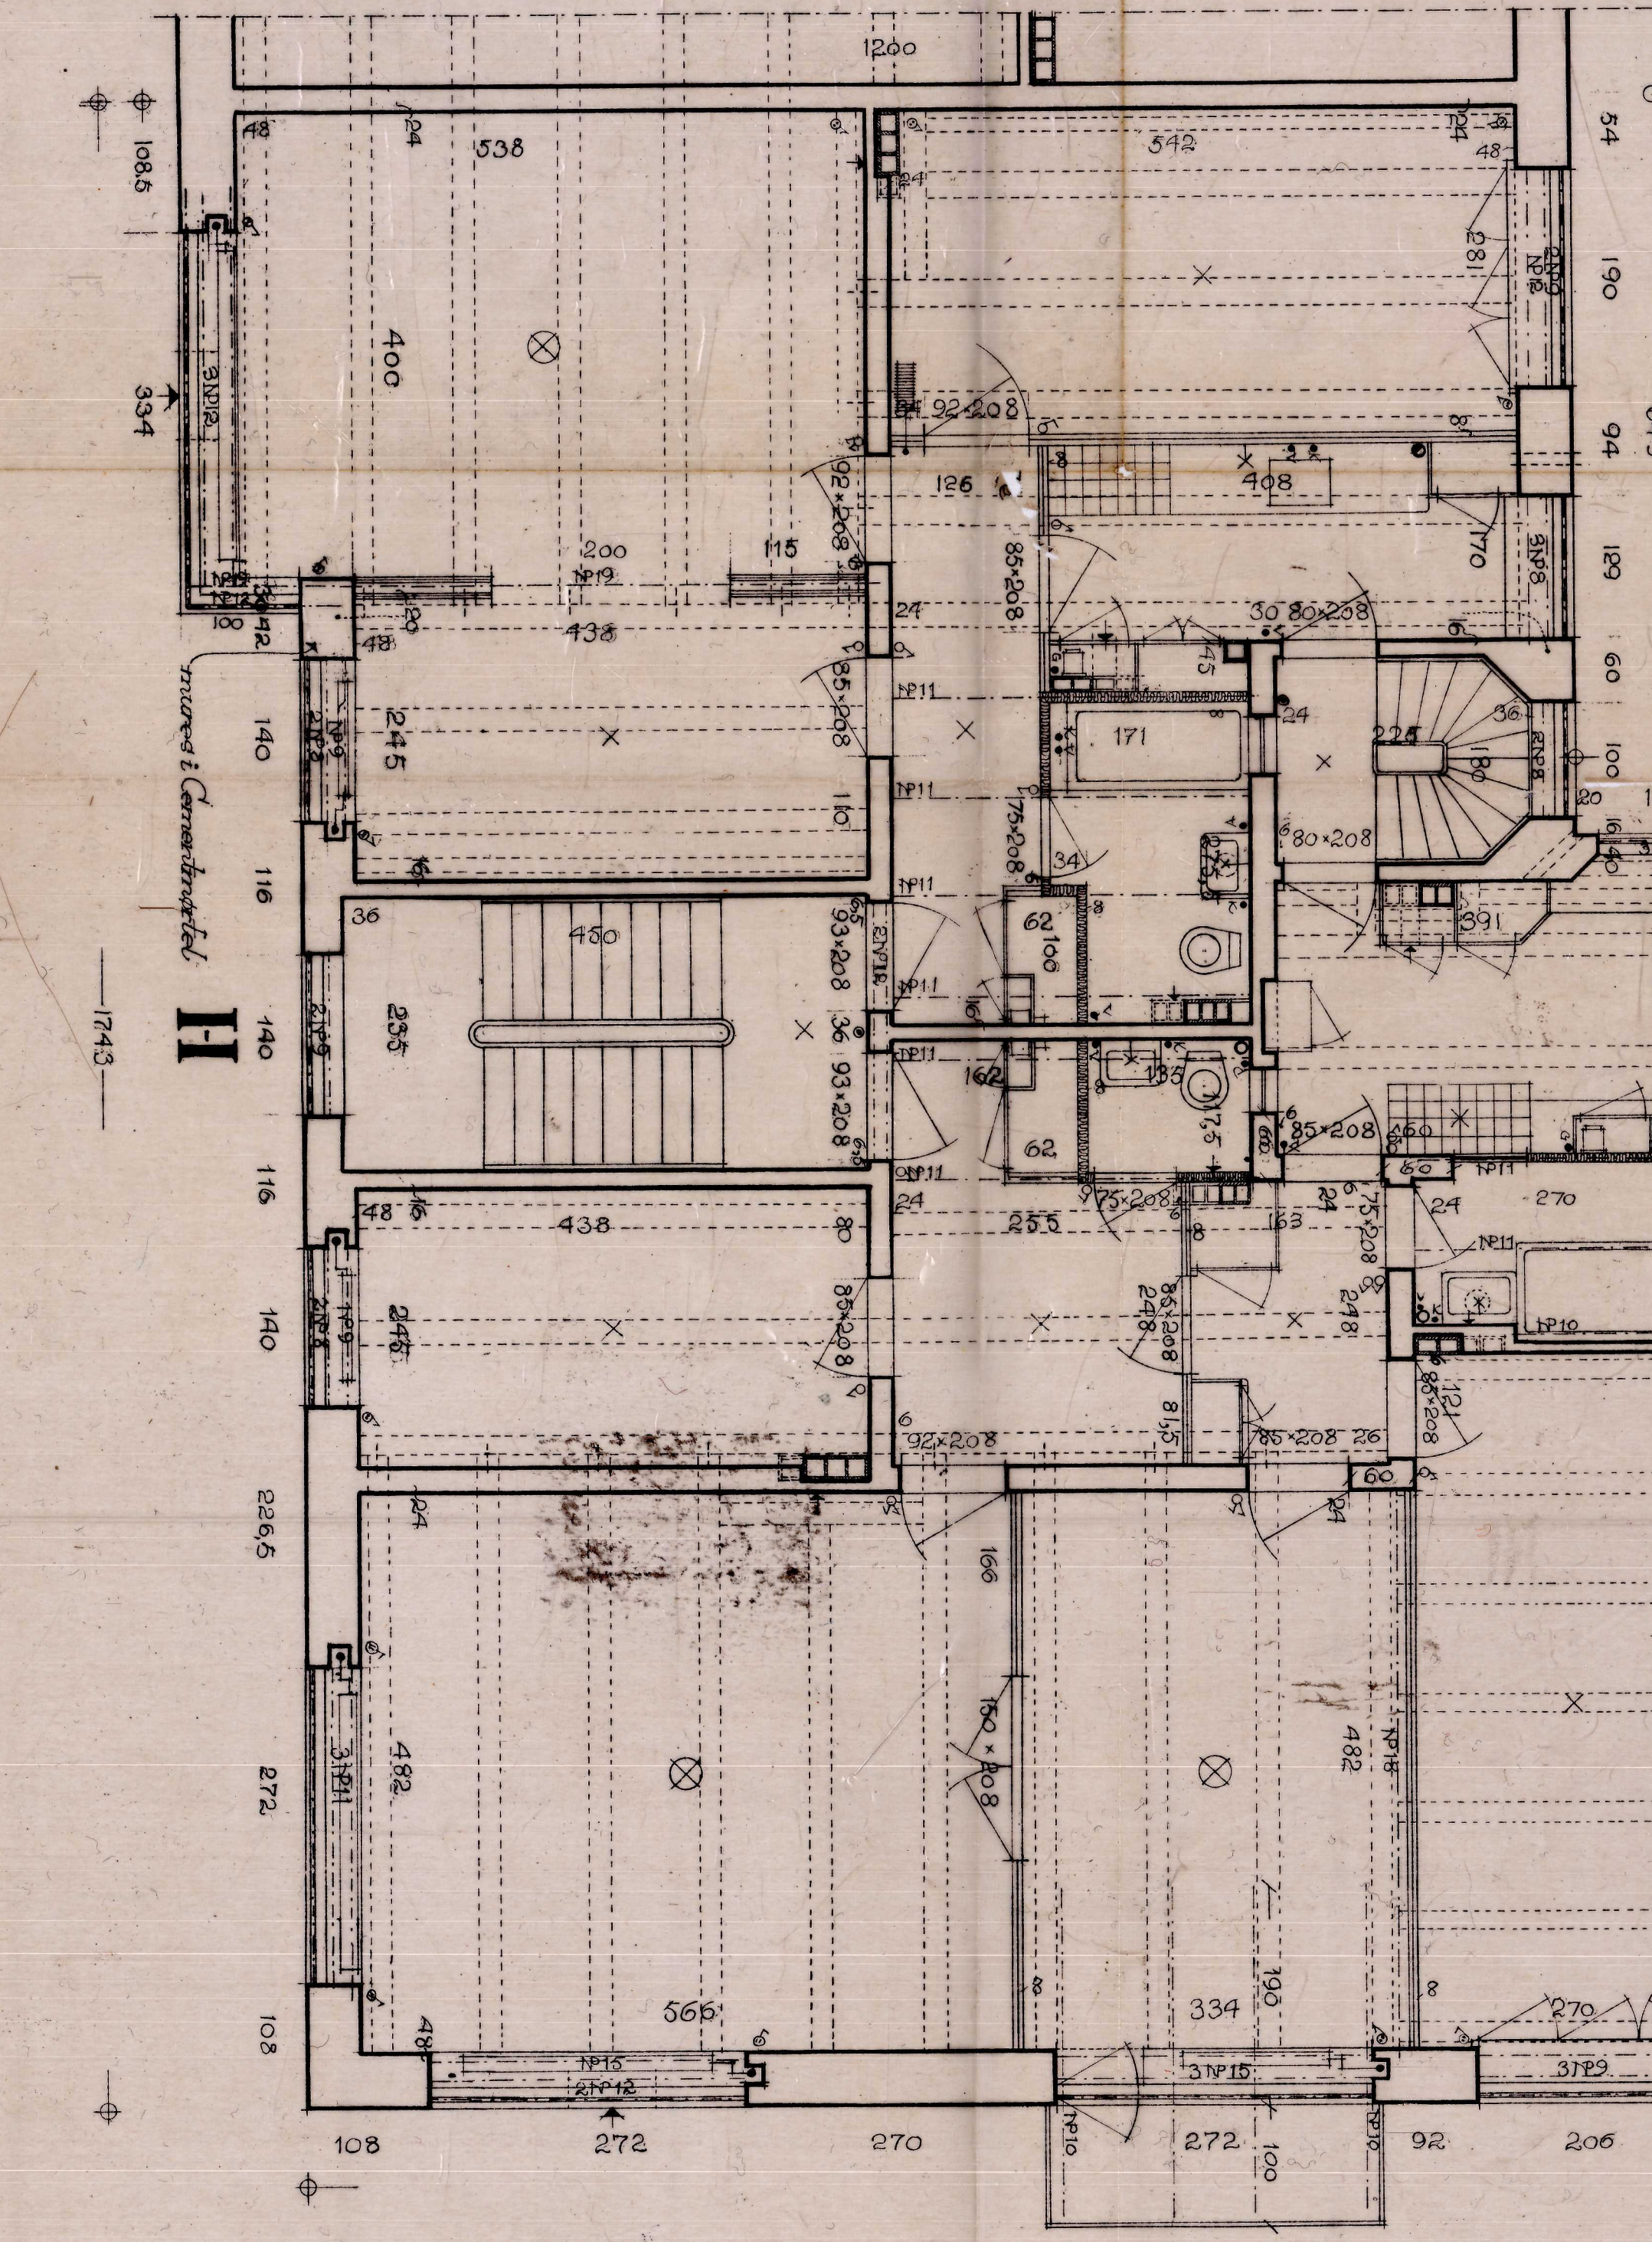

Arb's. Koop. Byggeförening

Bebyggelse ved Borgmester Jensens Alle, Jagtvejnen og Karstergade m. fl. Parcel af Matr. Nr. 157 Udenbys Klædebo Kvarter.

Typetegning

VEDRØRER SVAR
AF 17 JUN 1935 FRA
BYGNINGSINSPEKTORAT

650x
IM 2
1931-4 JUN 1935

17 SEP. 1934

17 JUN 1935
26 APR 1935
22 JAN 1935
Bilag Jr. UK 2290 * - 9 AUG 1934
Kbhvn. i Juni 1934.
E. Winberg & Henny Ottens
Arkitekter