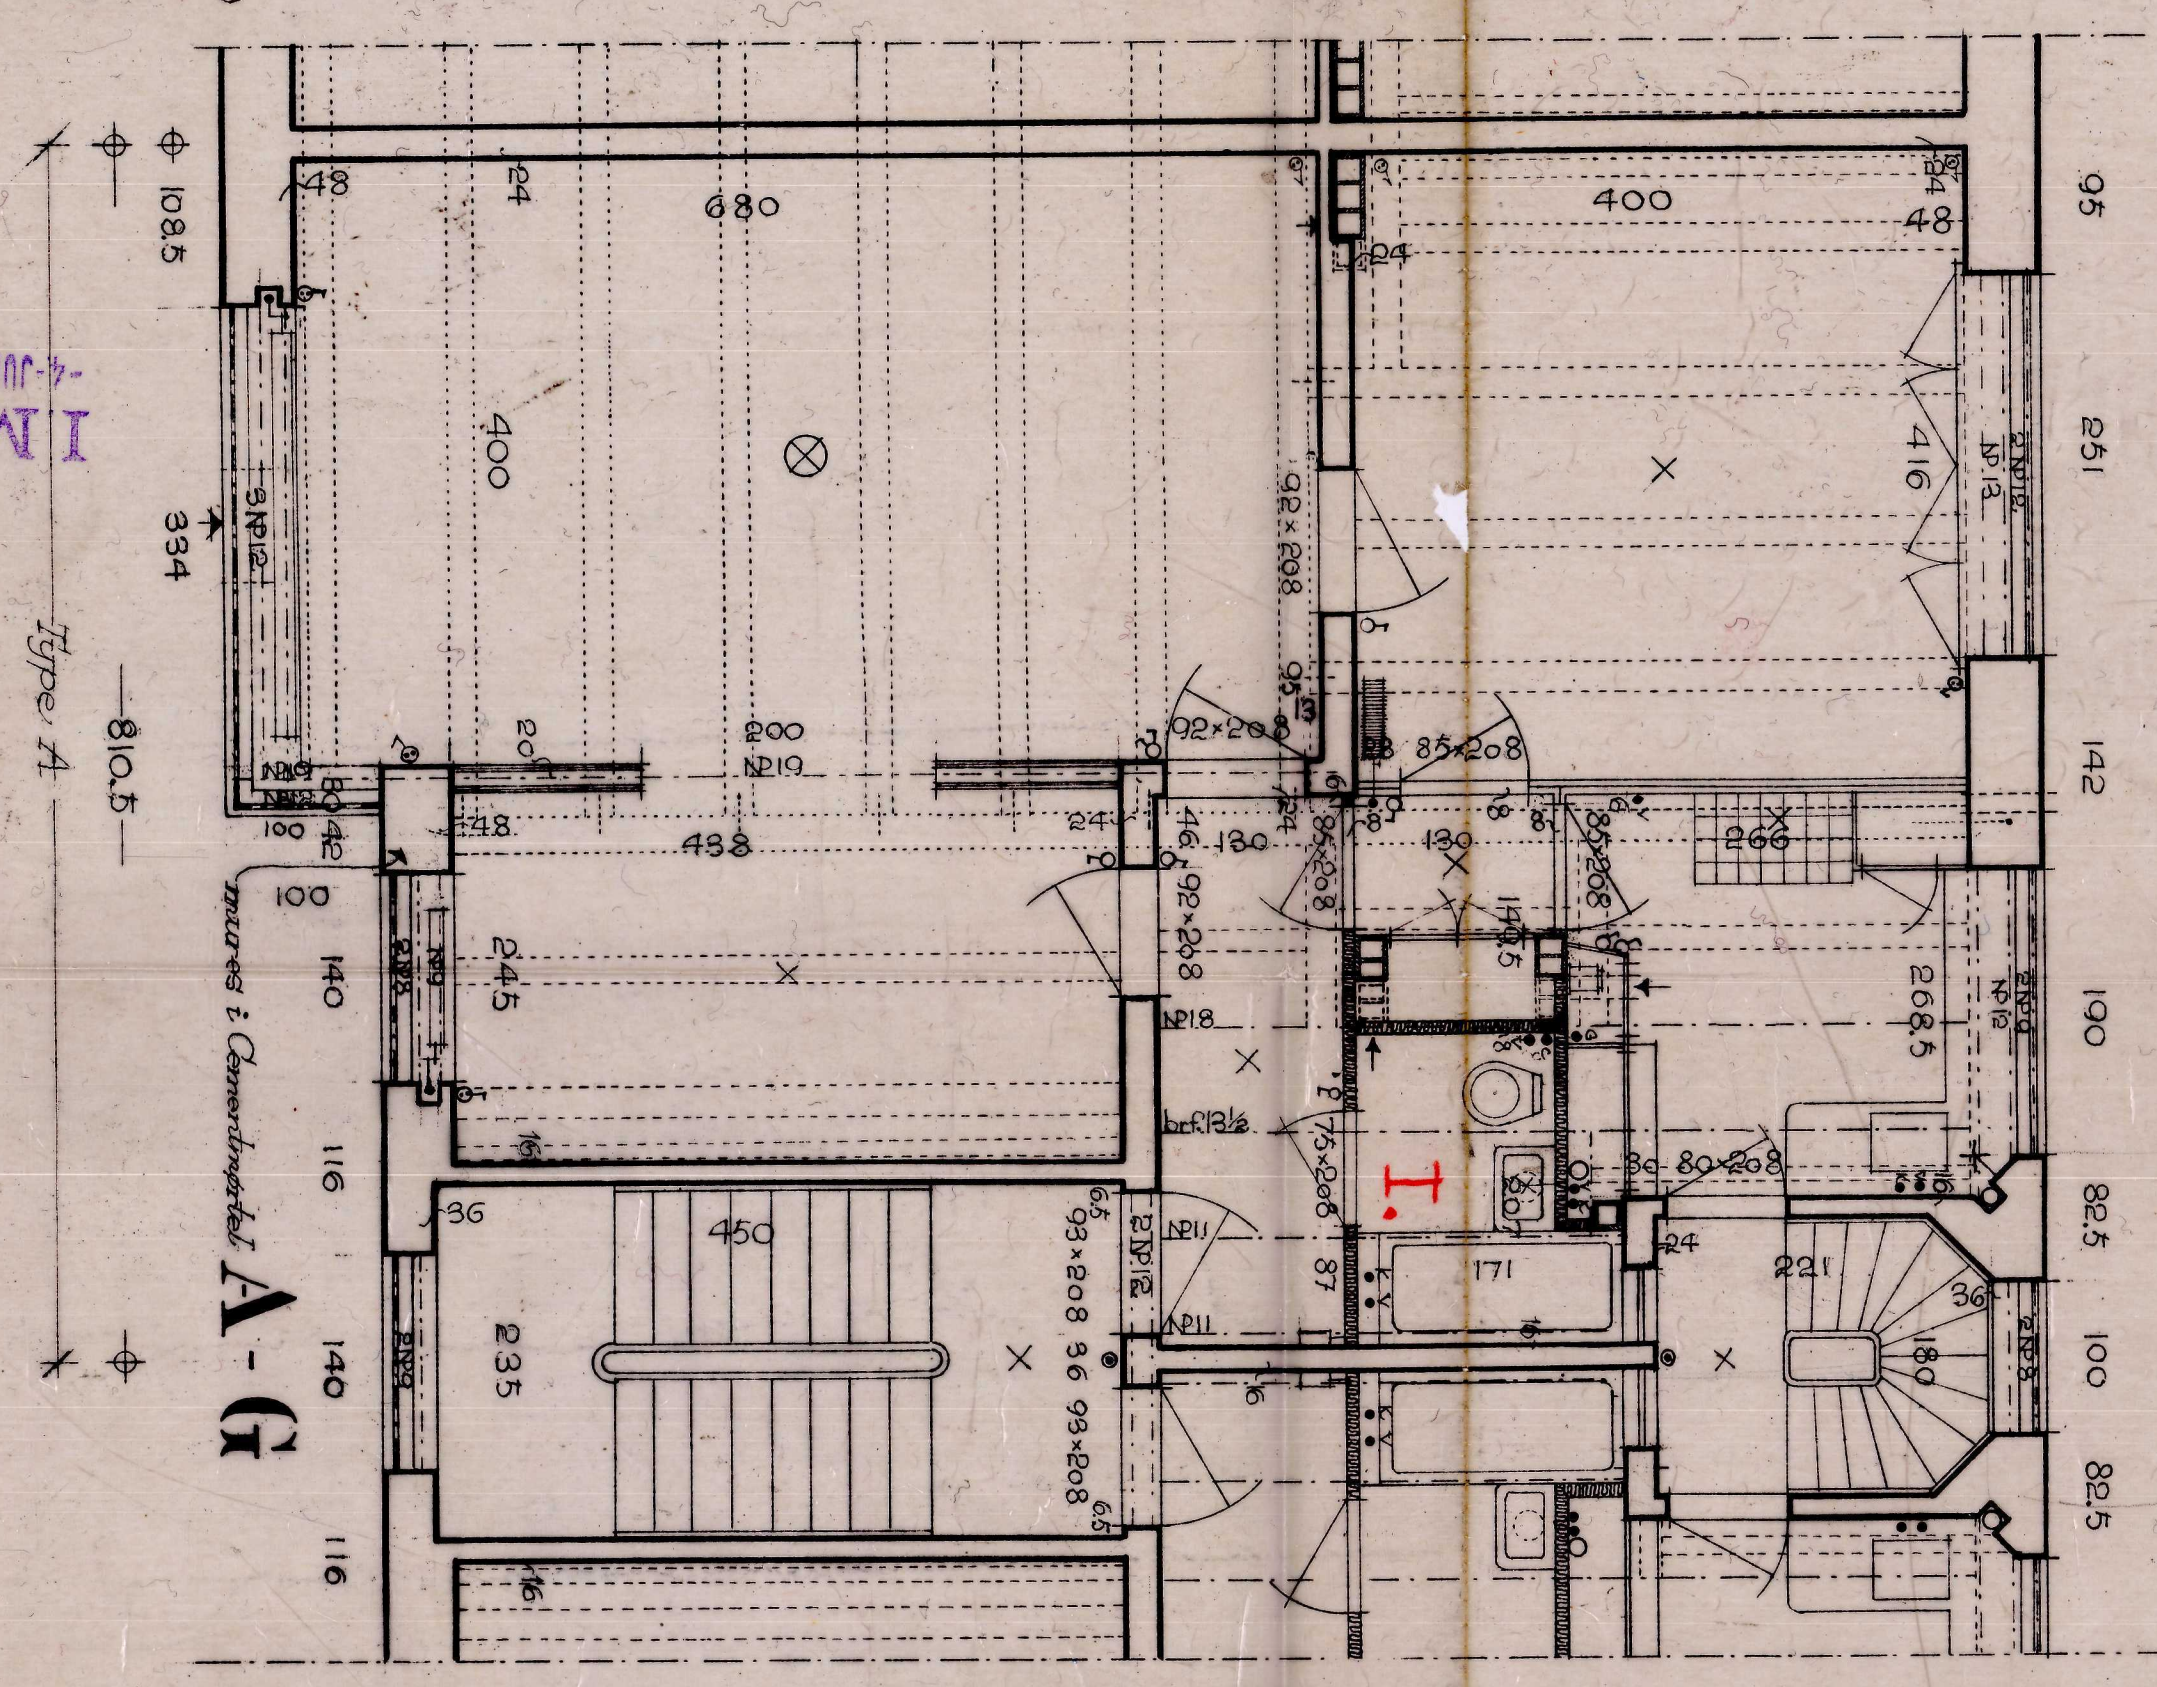

Arb's. Koop. Byggeförening

Bebyggelse ved Borgmester Jensens Alle, Jagtvejnen og Karstergade m. fl. Parcel af Matr. Nr. 157 Udenbys Klædebo Kvarter.

Typetegning

VEDRØRER SVAR
AF 17 JUN 1935 FRA
BYGNINGSINSPEKTORAT

650x
IM 2
1931-4 JUN 1935

17 SEP. 1934

17 JUN 1935
26 APR 1935
22 JAN 1935
Bilag Jr. UK 2290 * - 9 AUG 1934
Kbhvn. i Juni 1934.
E. Winberg & Henny Ottens
Arkitekter