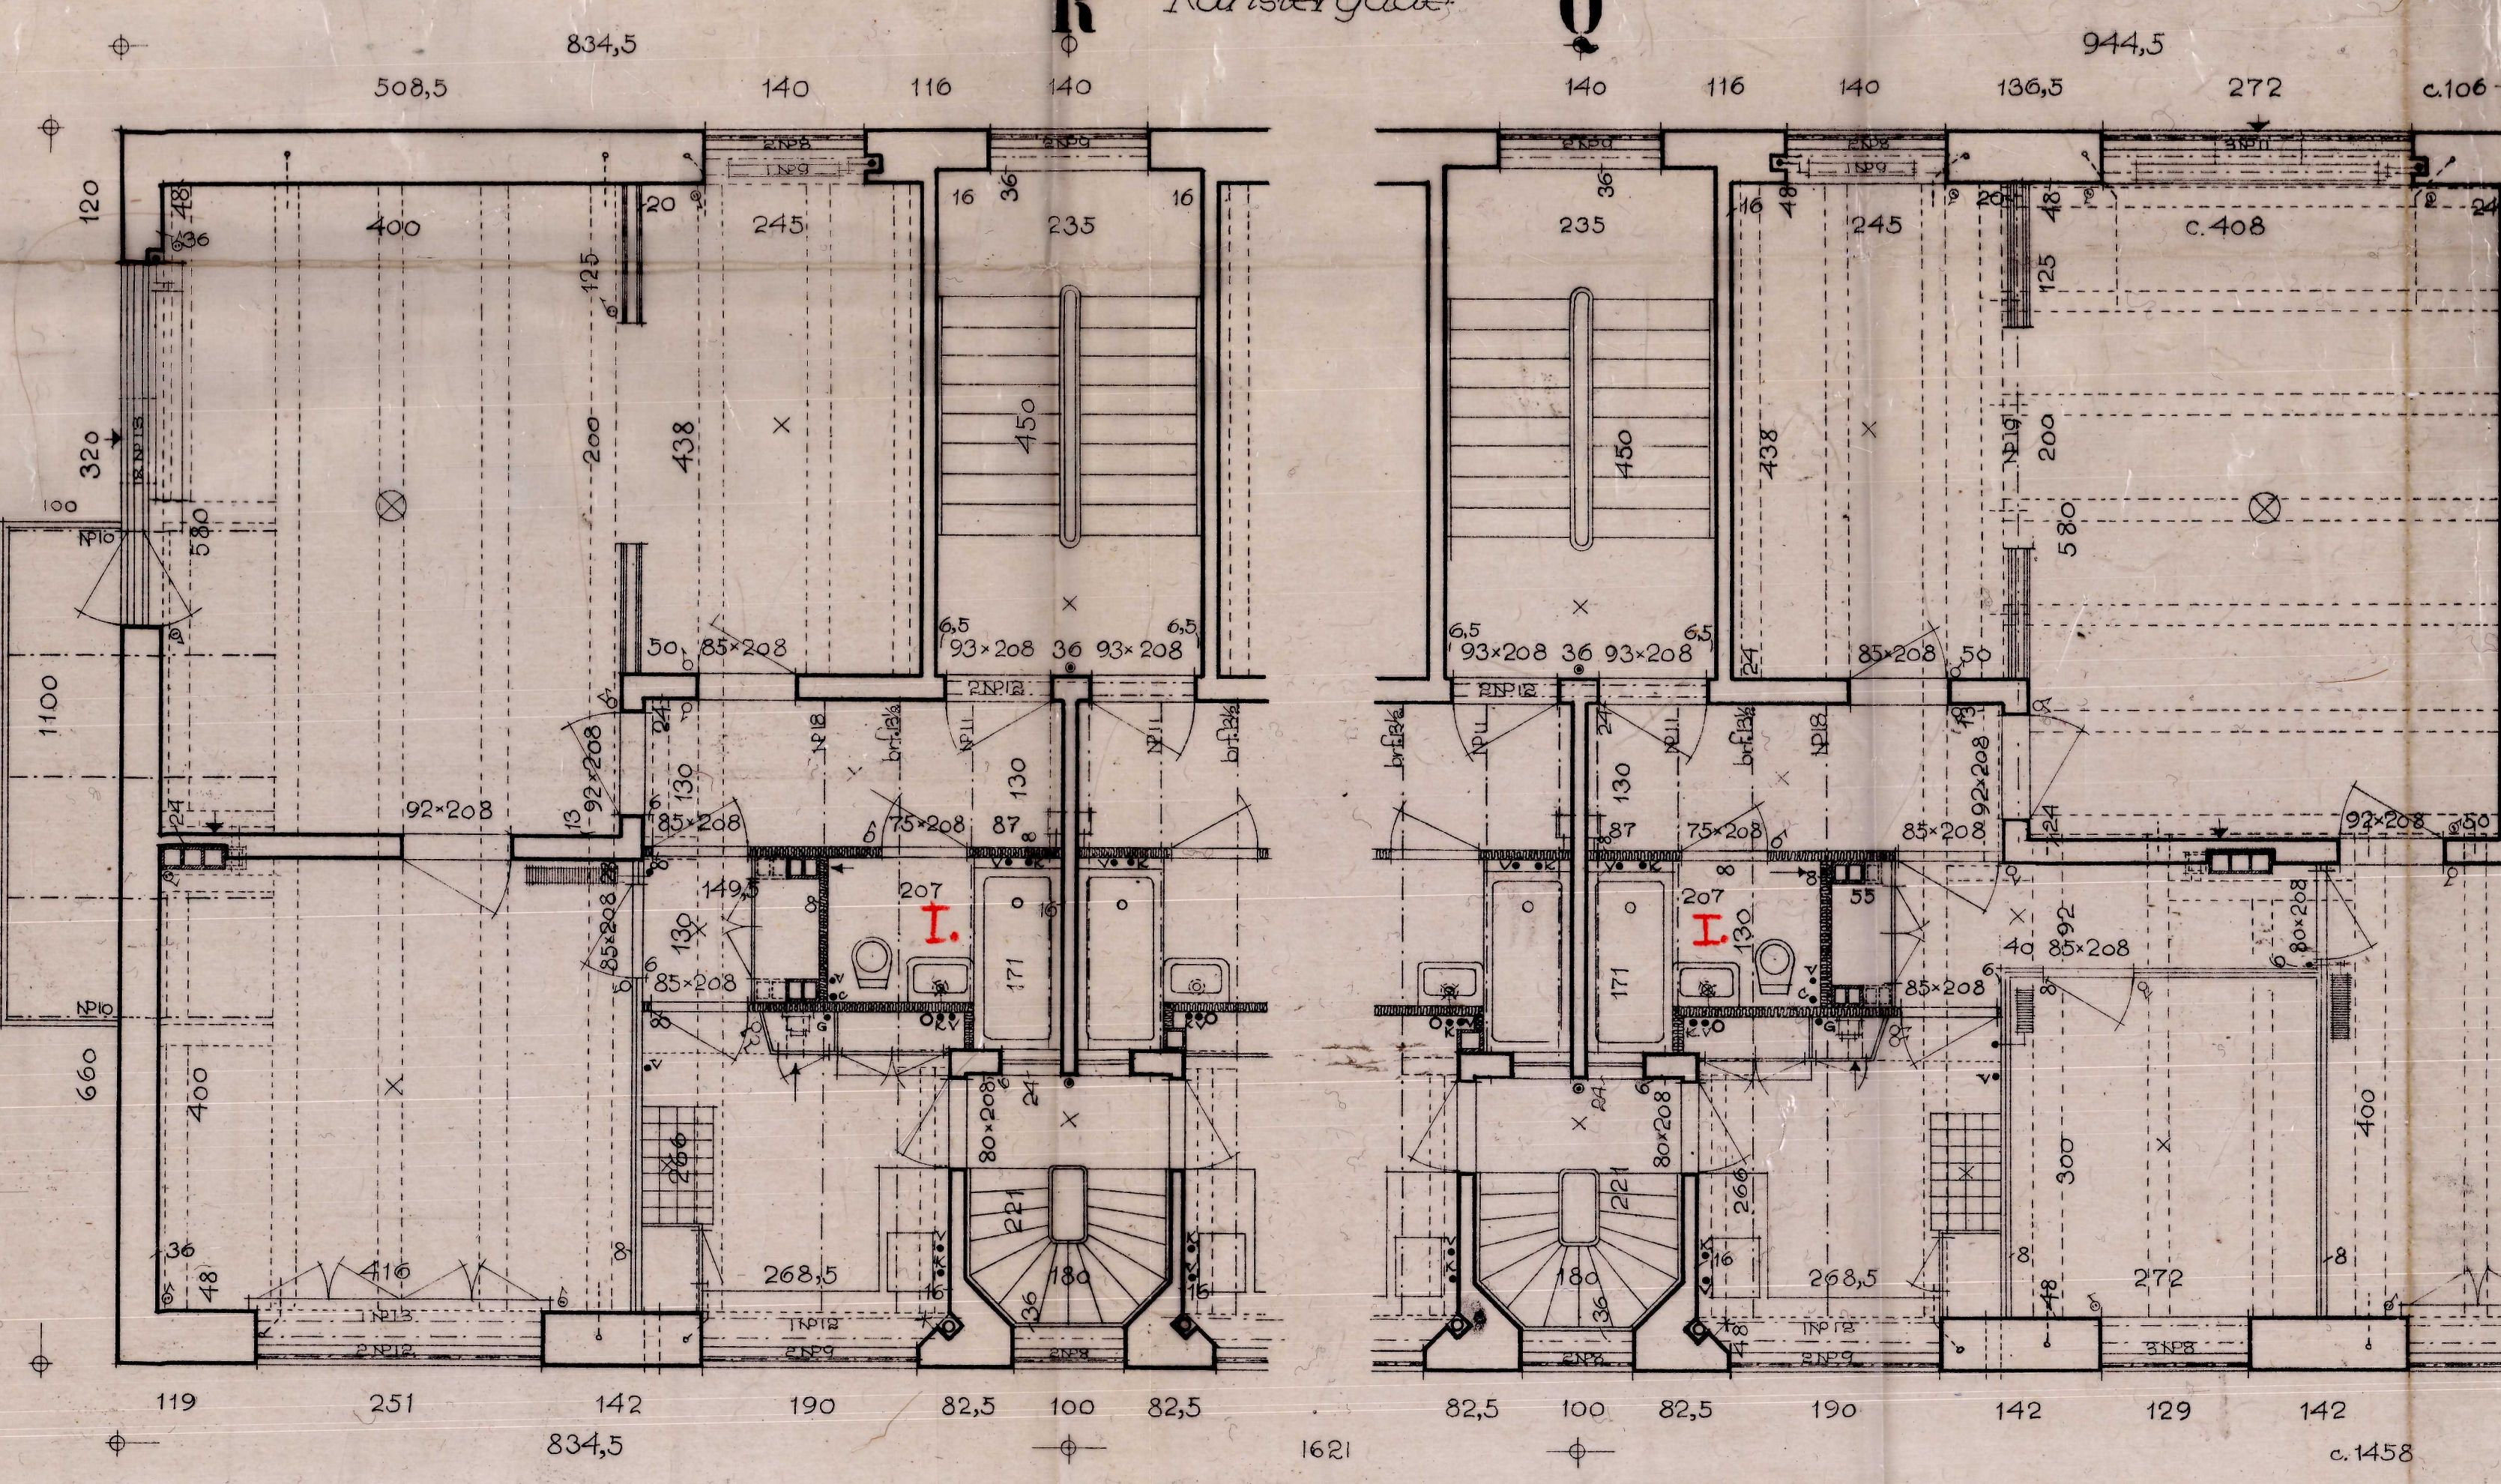

Type A III

VEDRØRER SVAR
AF 17 JUN 1935 FRA
3 BYGNINGSDEPTORAT

17 JUN 1935

R Kunstergade

Q

Ej. 200/190 17 SEP. 1934

26 MÅN 1935
22 JAN 1935
Bilag Jr. UK 2290 - 9 AUG 1934
Kbhvn. i Juni 1934.
E. Madsen *Arkitekt*
Arkitekt.