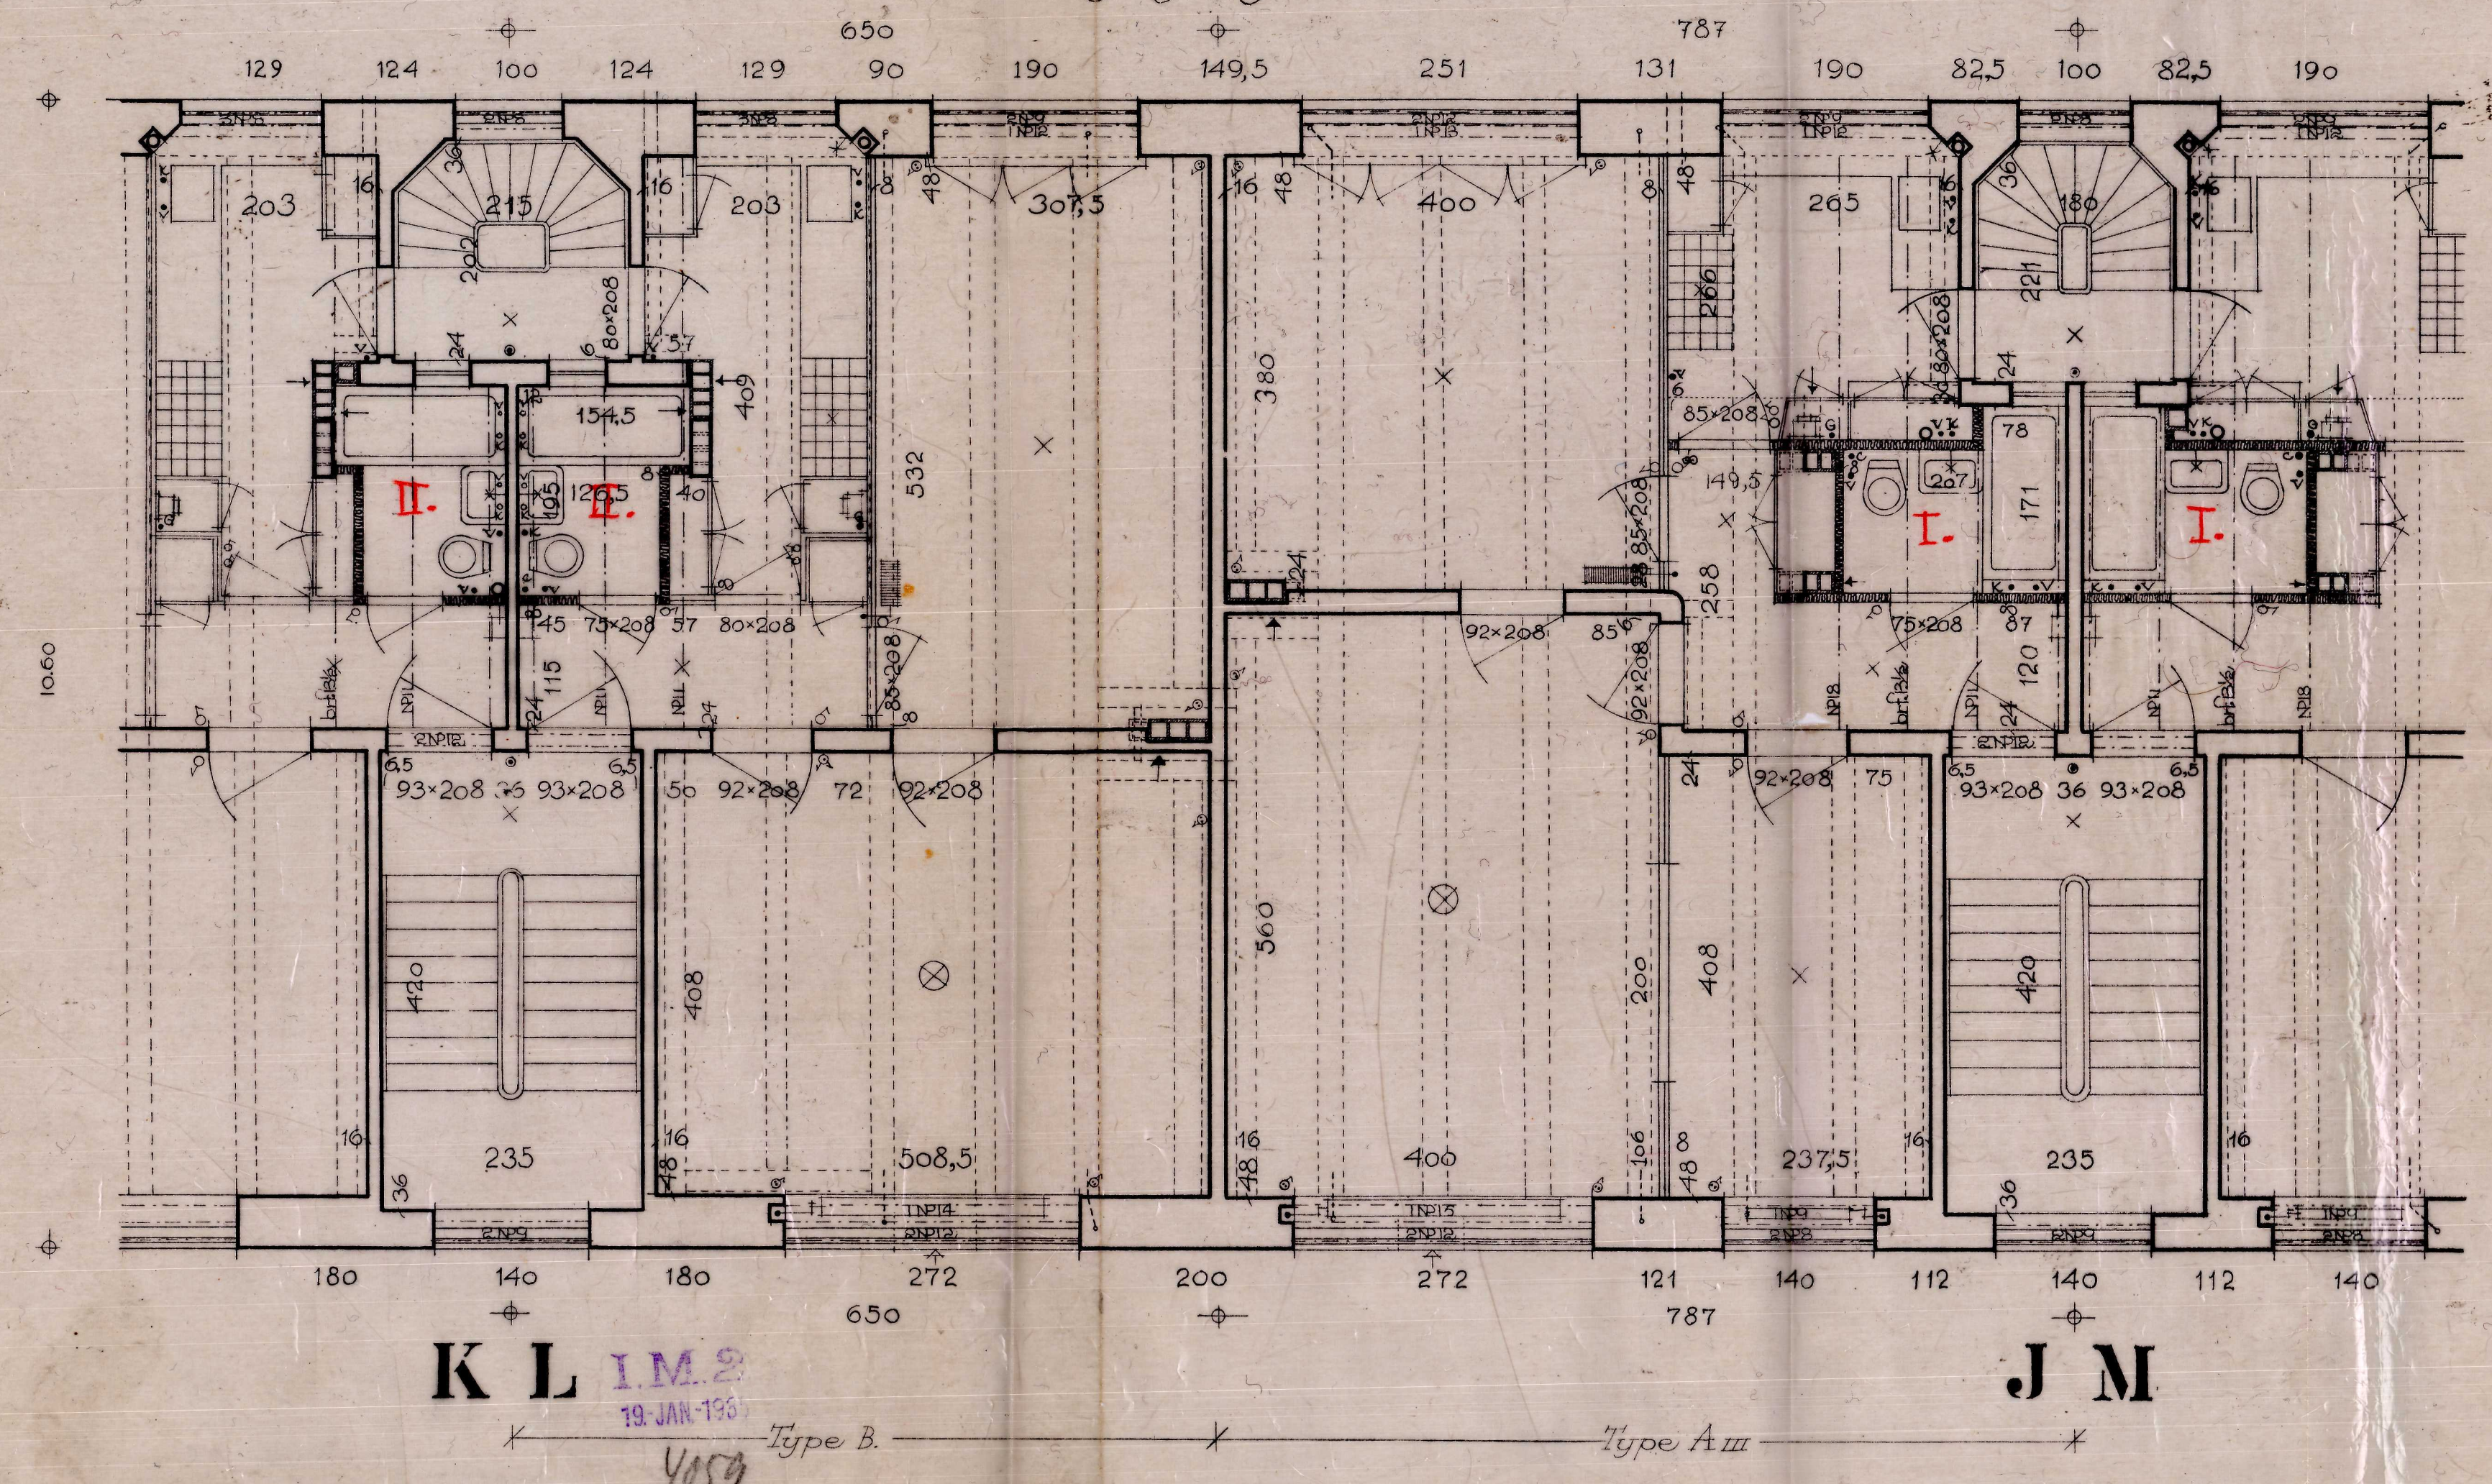

Arb's. Koop. Byggeförening

Bebyggelse ved Borgmester Jensens Alle, Jagtvejen og Kunstergade m. fl. Parcel af Matr. Nr. 157 Udenbys Klødebo Kvarter.

Type-tegning

Jagtvejen

K L IM 2
19 JAN 1935

J M

Type B
4059

Type A III

VEDRØRER SVAR
AF 17 JUN 1935 FRA
3 BYGNINGSDEPTORAT

17 JUN 1935

R Kunstergade

Q