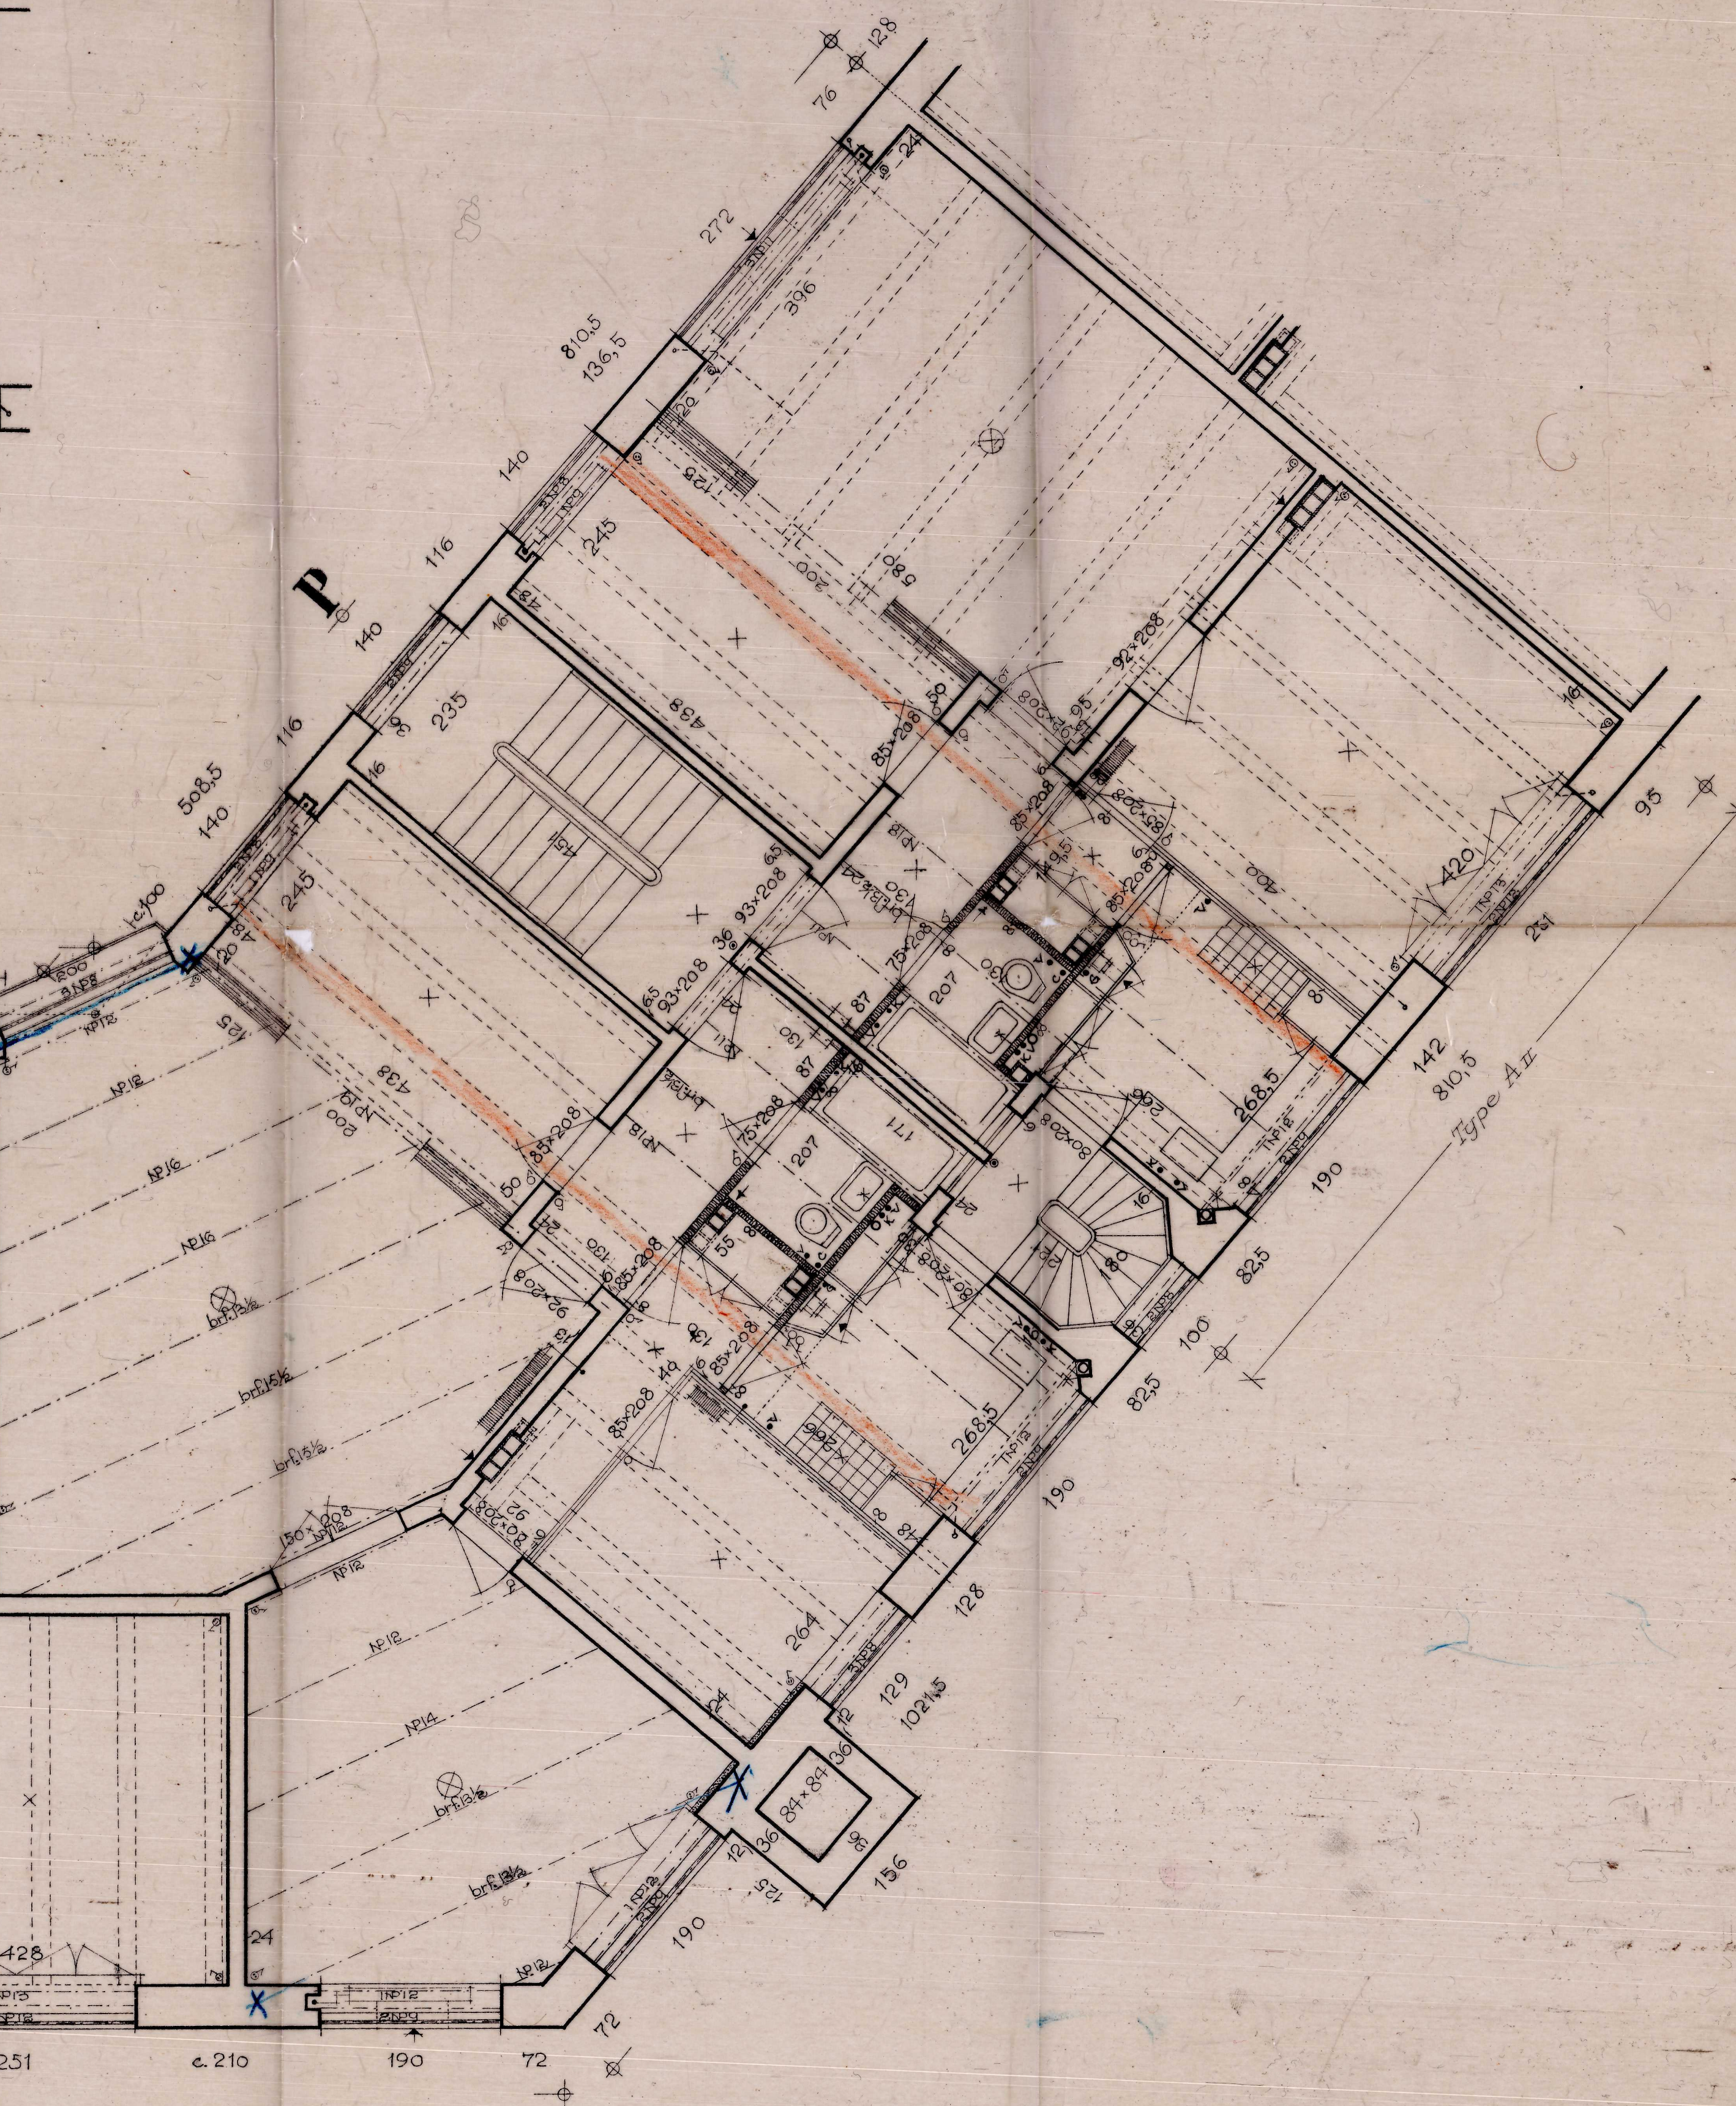

P

Type AII

10 AUG. 1934
4261 LIXO 22
21 AUG. 1934
B. og J. UK 2290 - 9. AUG. 1934
København i Juni 1934.
E. Madsen Assistent
Arkitekt.