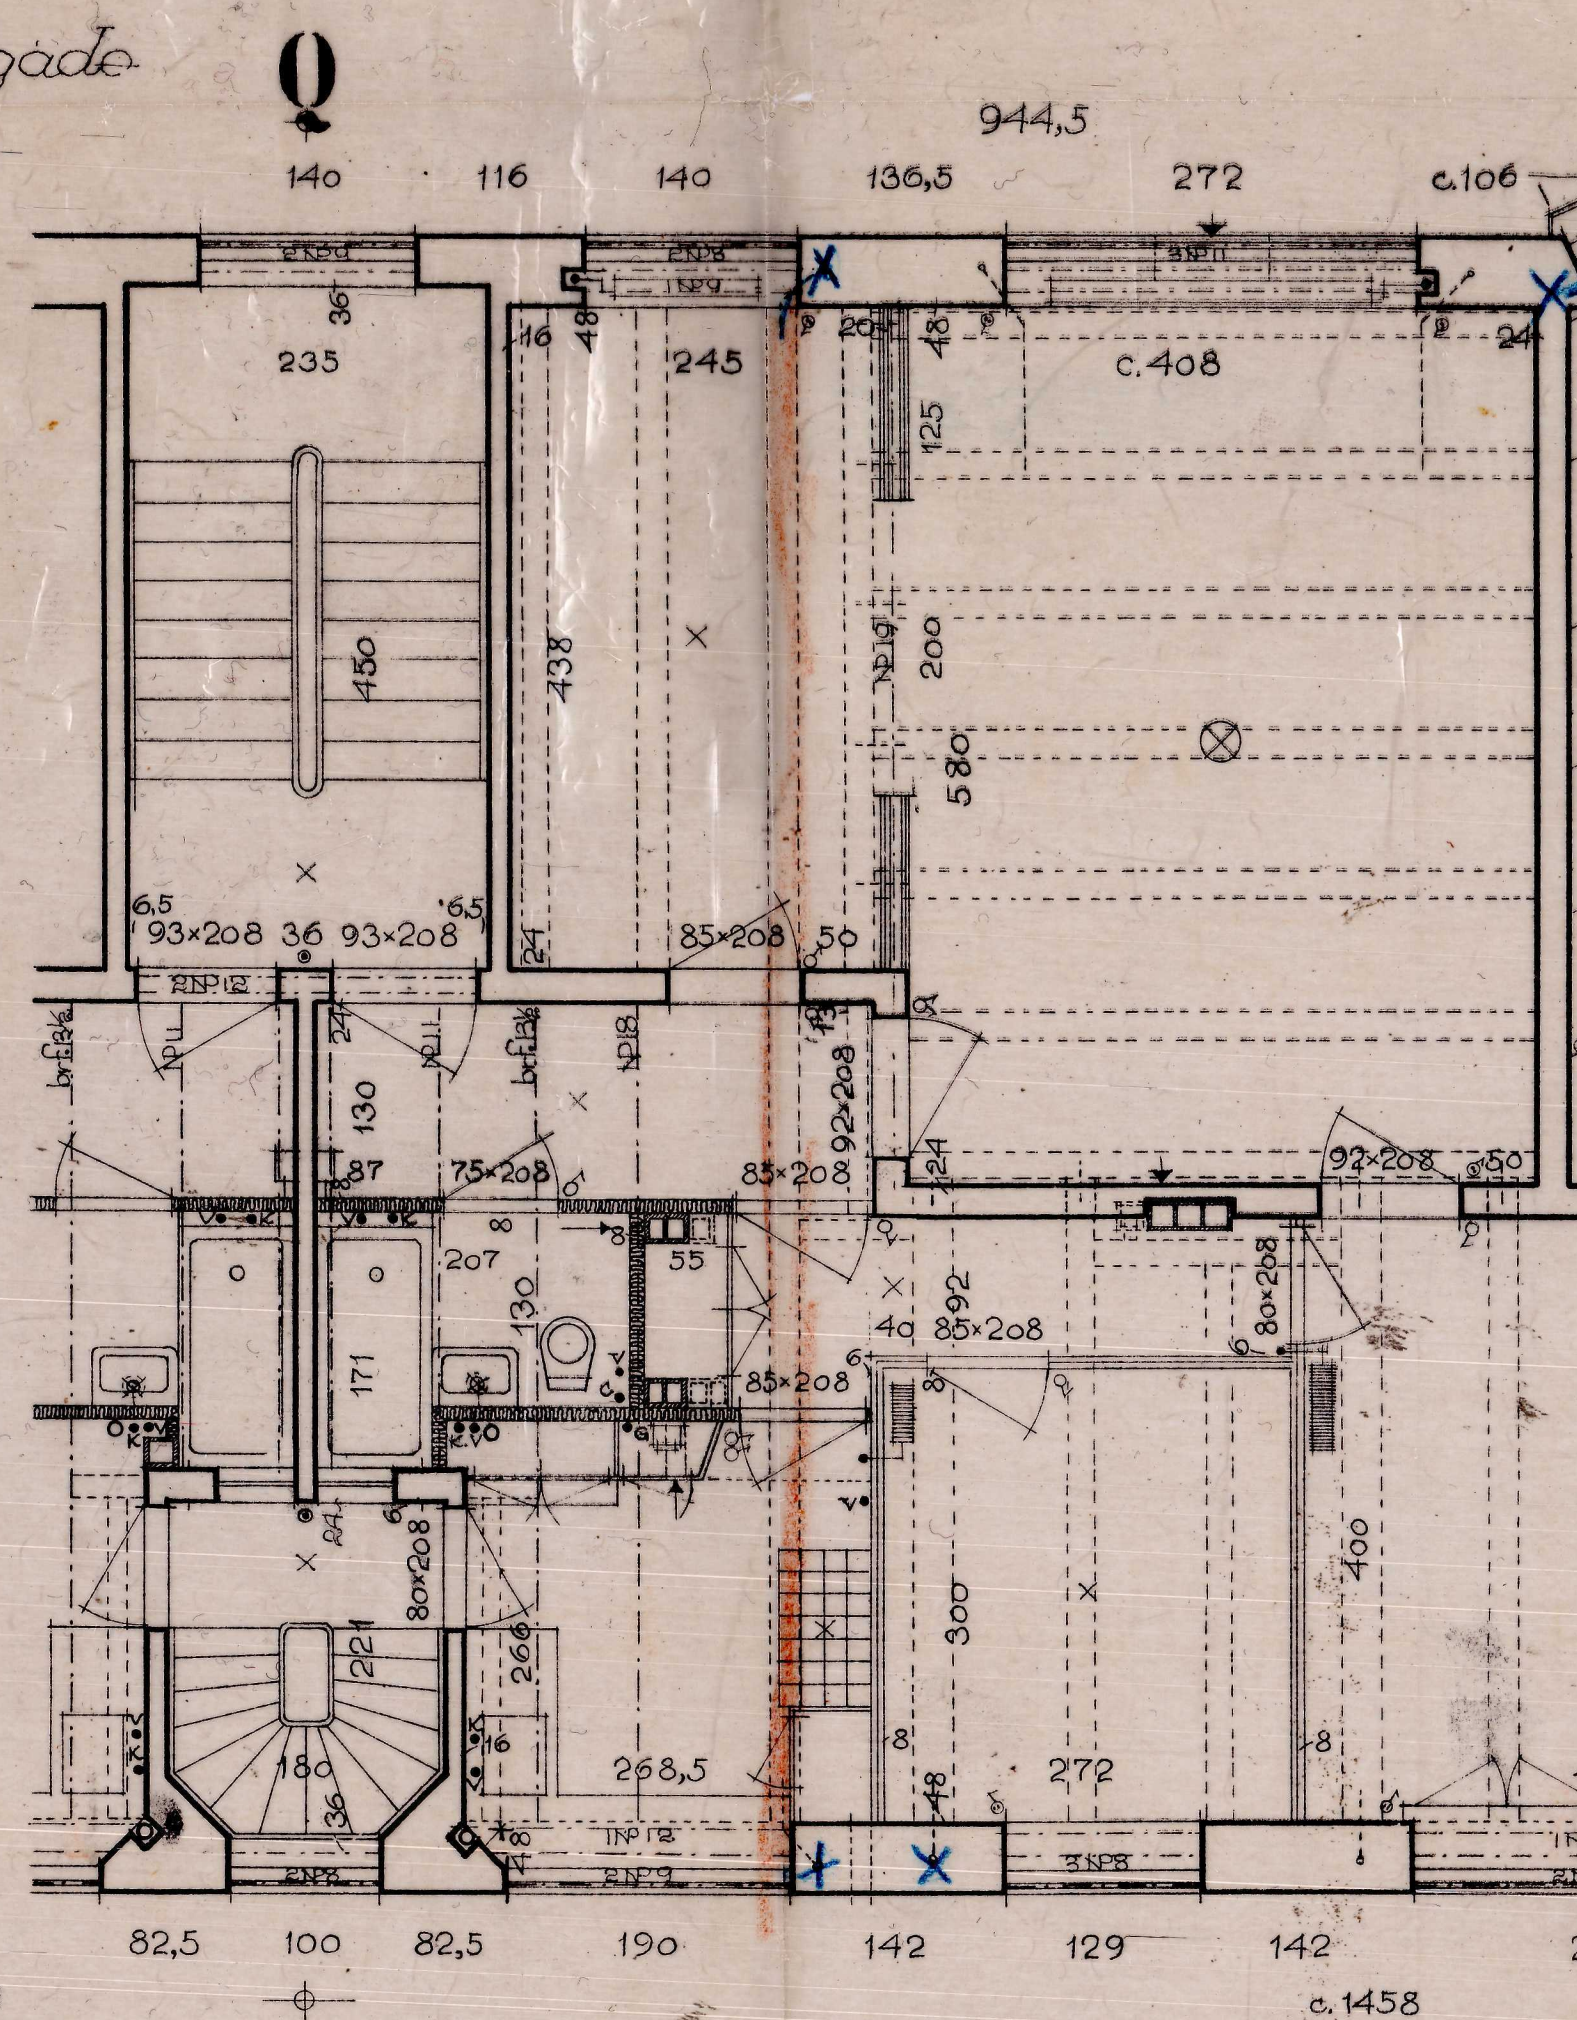

# Arb's. Koop. Byggeförening

Bebyggelse ved Borgmester Jensens Alle, Jagtvejen og Kanstergade m. fl. Parcel af Matr. Nr. 157 Udenbys Klødebo Kvarter.

Typetegning

Jagtvejen

KL

JM

Type B

Type AII

VEDRØRER SVAR  
AF 23. OKT. 1934 FRA  
BYGNINGSINSPEKTØR

R

Kanstergade

Q

P

Type AII

10 AUG. 1934  
 4261 LIXO 22  
 21 AUG. 1934  
 B. og J. UK 2290 - 9. AUG. 1934  
 København i Juni 1934.  
 E. Madsen Assistent  
 Arkitekt.