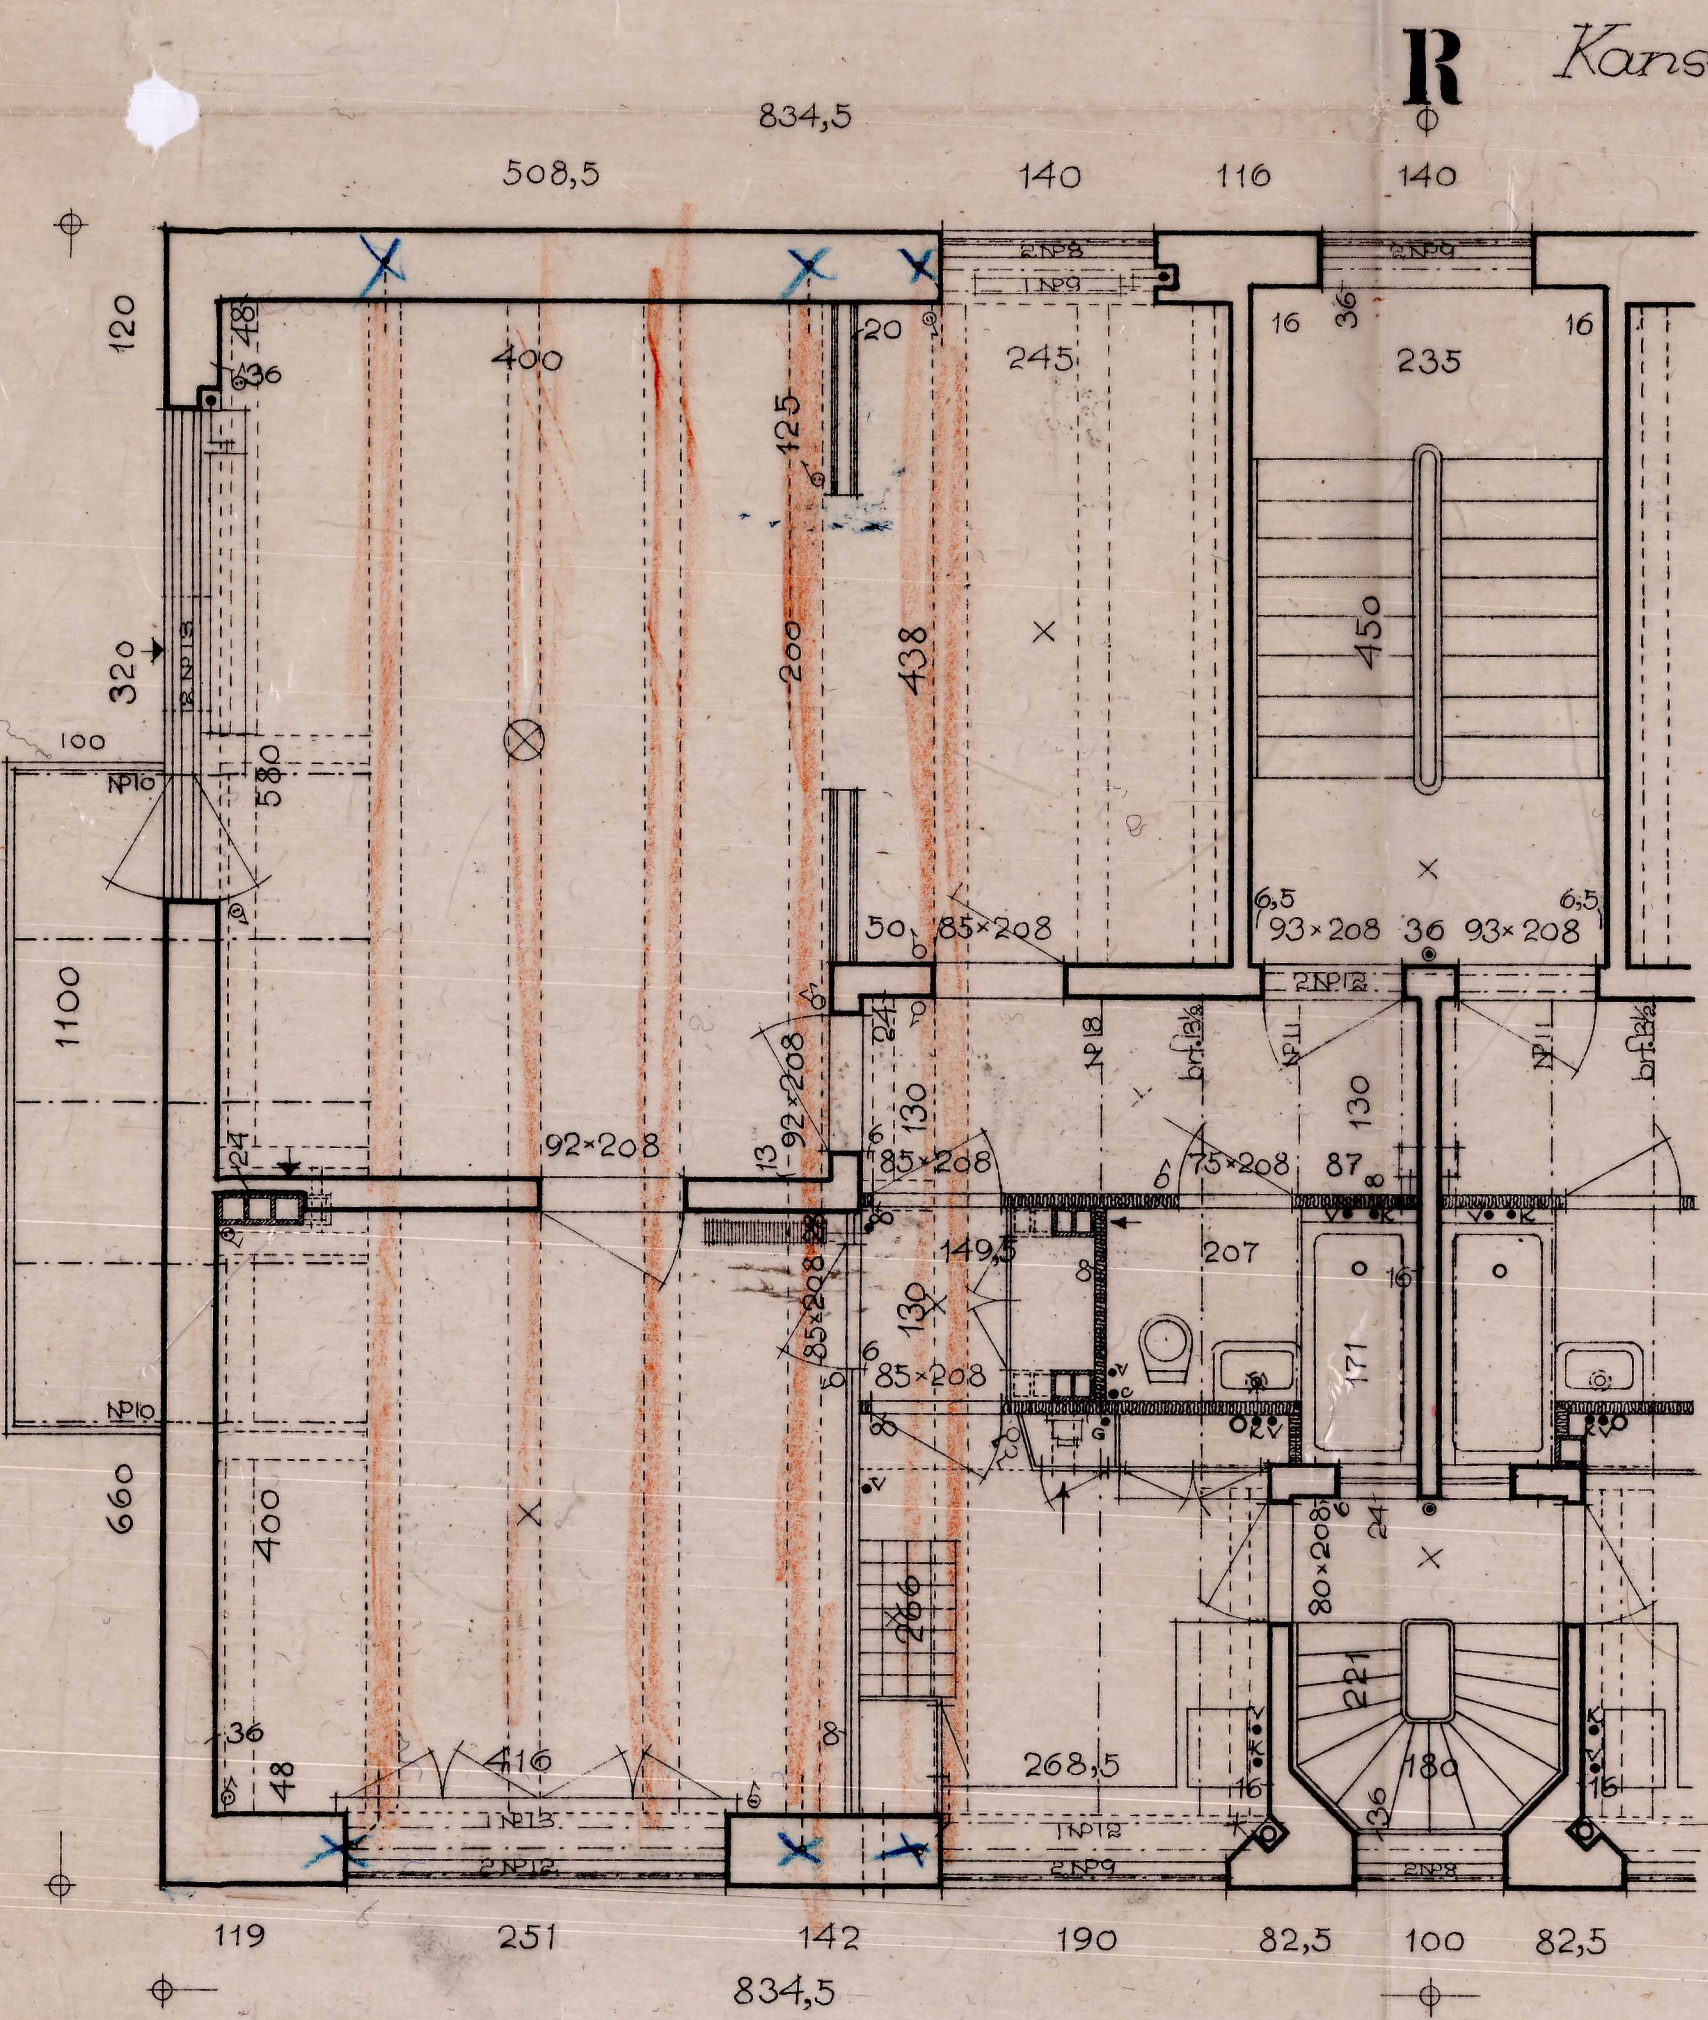

# Arb's. Koop. Byggeförening

Bebyggelse ved Borgmester Jensens Alle, Jagtvejen og Kanstergade m. fl. Parcel af Matr. Nr. 157 Udenbys Klødebo Kvarter.

Typetegning

Jagtvejen

KL

JM

Type B

Type AII

VEDRØRER SVAR  
AF 23. OKT. 1934 FRA  
BYGNINGSINSPEKTØR

R

Kanstergade

Q

P

Type AII

10 AUG. 1934  
 4261 LIXO 22  
 21 AUG. 1934  
 B. og J. UK 2290 - 9. AUG. 1934  
 København i Juni 1934.  
 E. Madsen Assistent  
 Arkitekt.