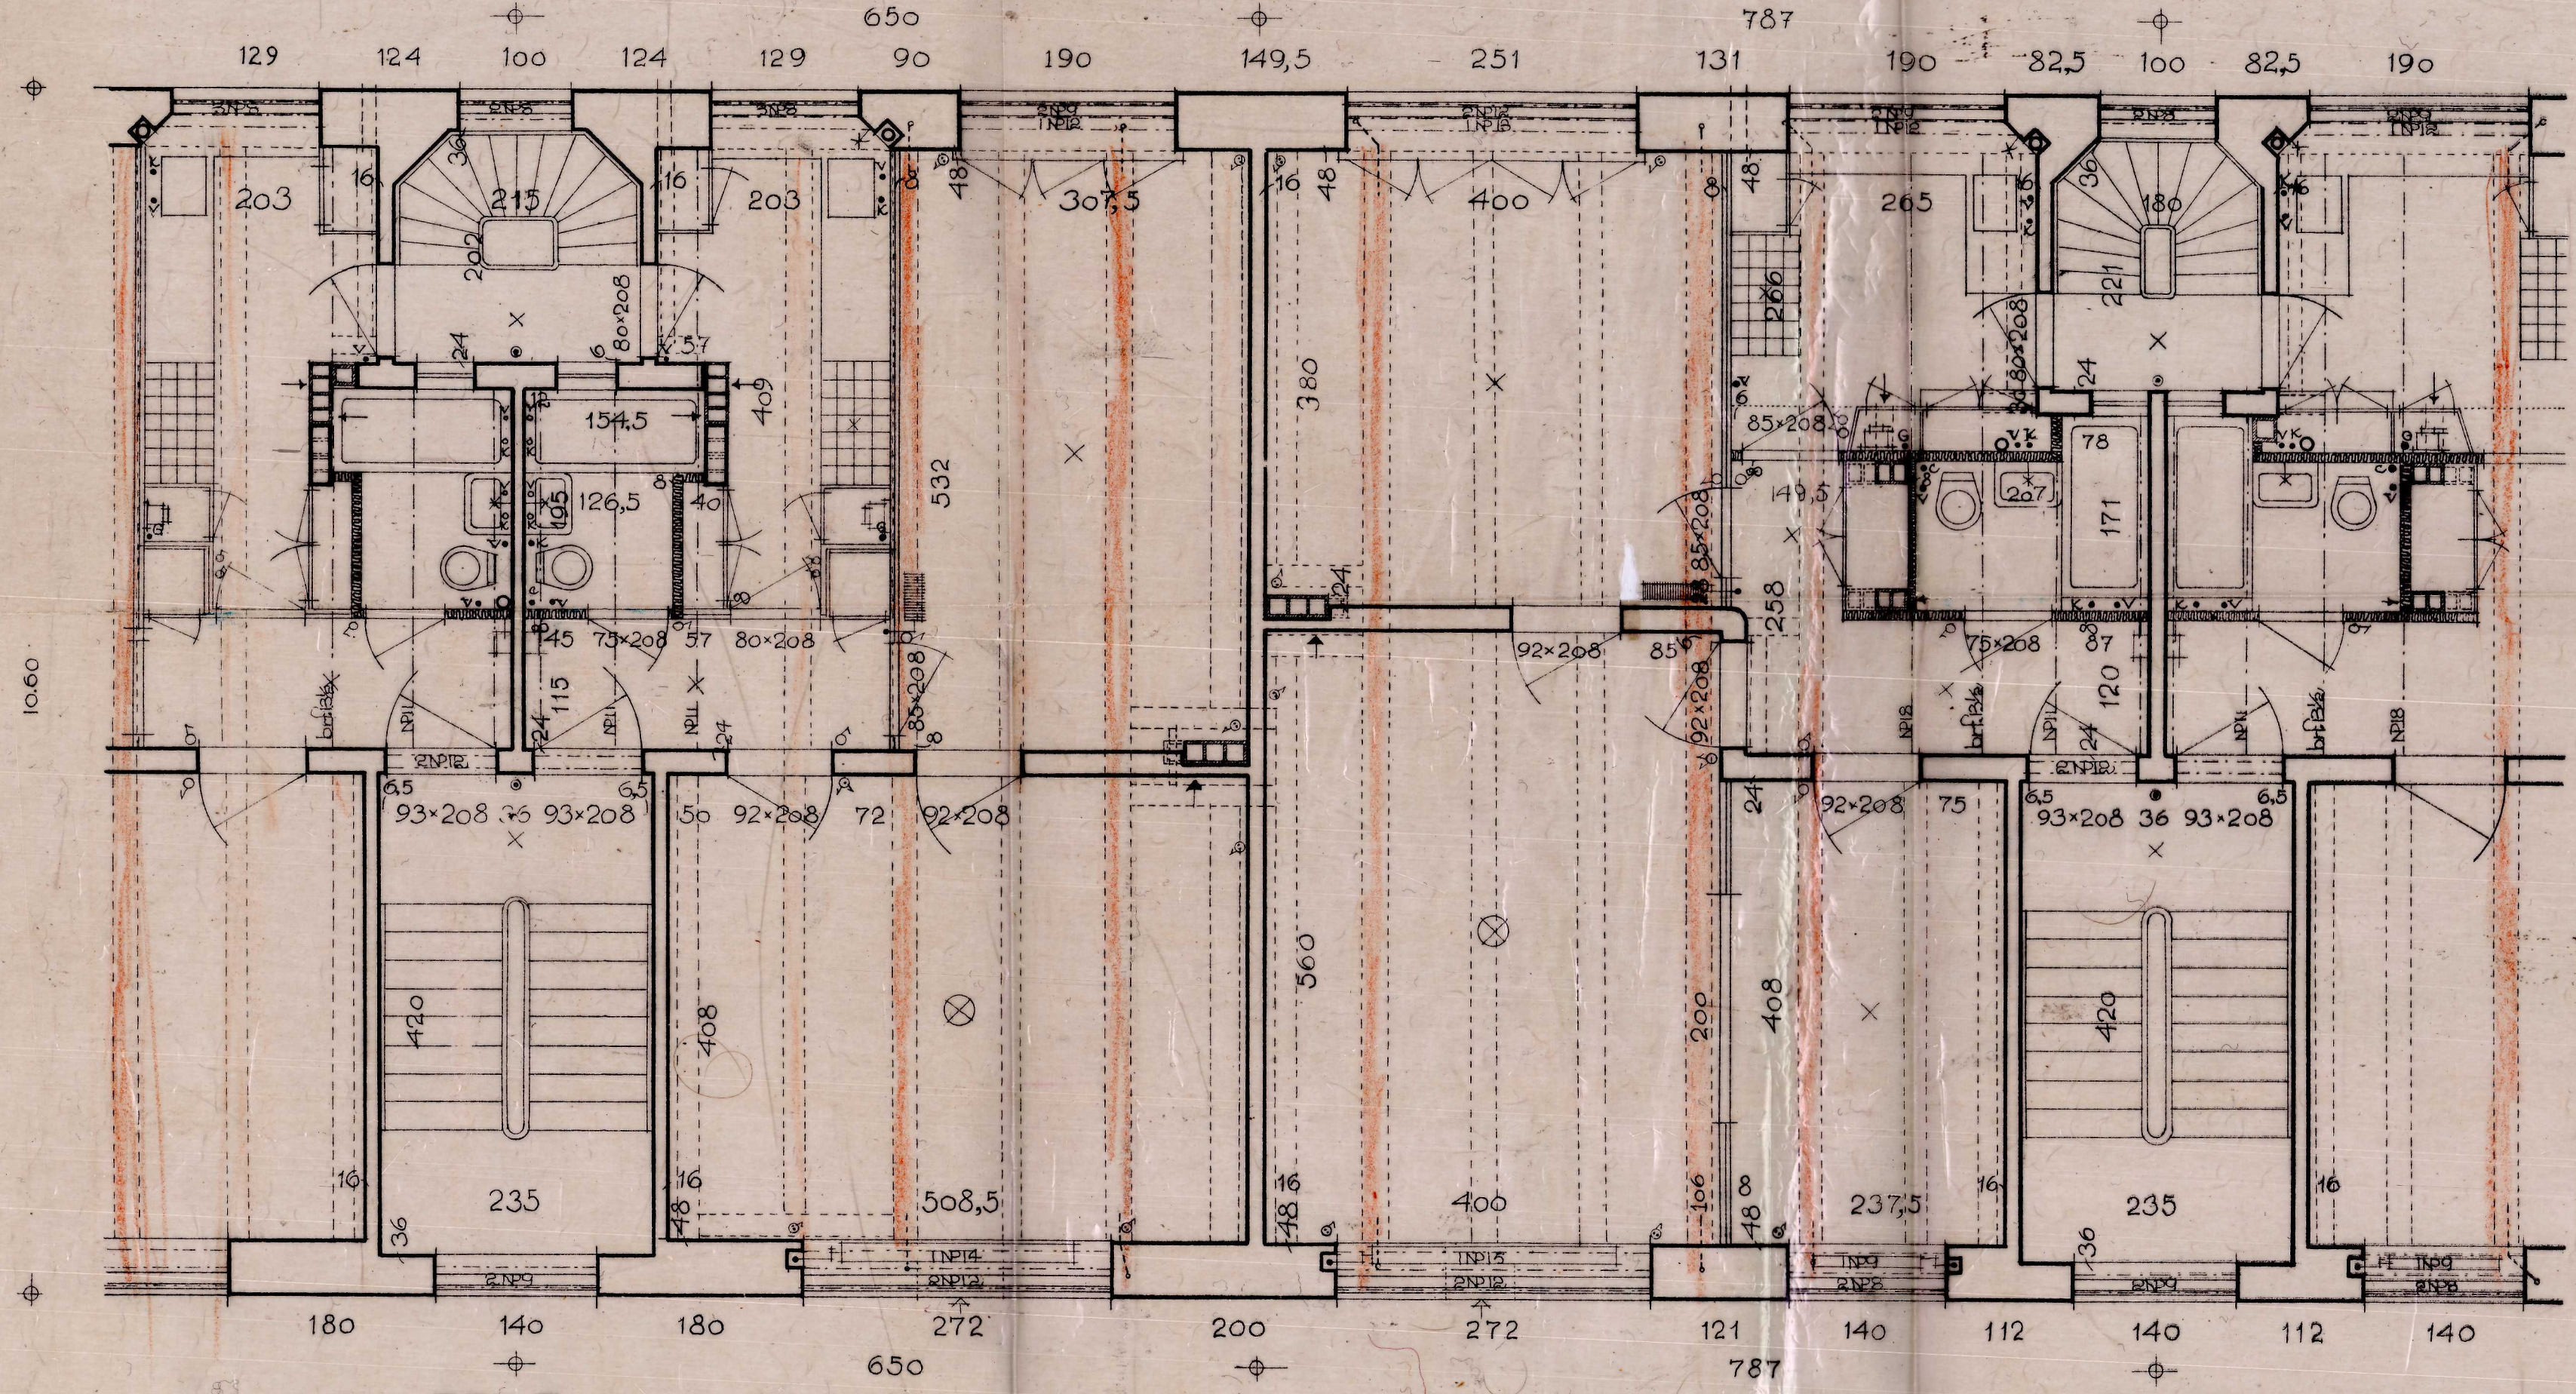

Arb's. Koop. Byggeförening

Bebyggelse ved Borgmester Jensens Alle, Jagtvejen og Kanstergade m. fl. Parcel af Matr. Nr. 157 Udenbys Klødebo Kvarter.

Typetegning

Jagtvejen

KL

JM

Type B

Type AII

VEDRØRER SVAR
AF 23. OKT. 1934 FRA
BYGNINGSINSPEKTØR