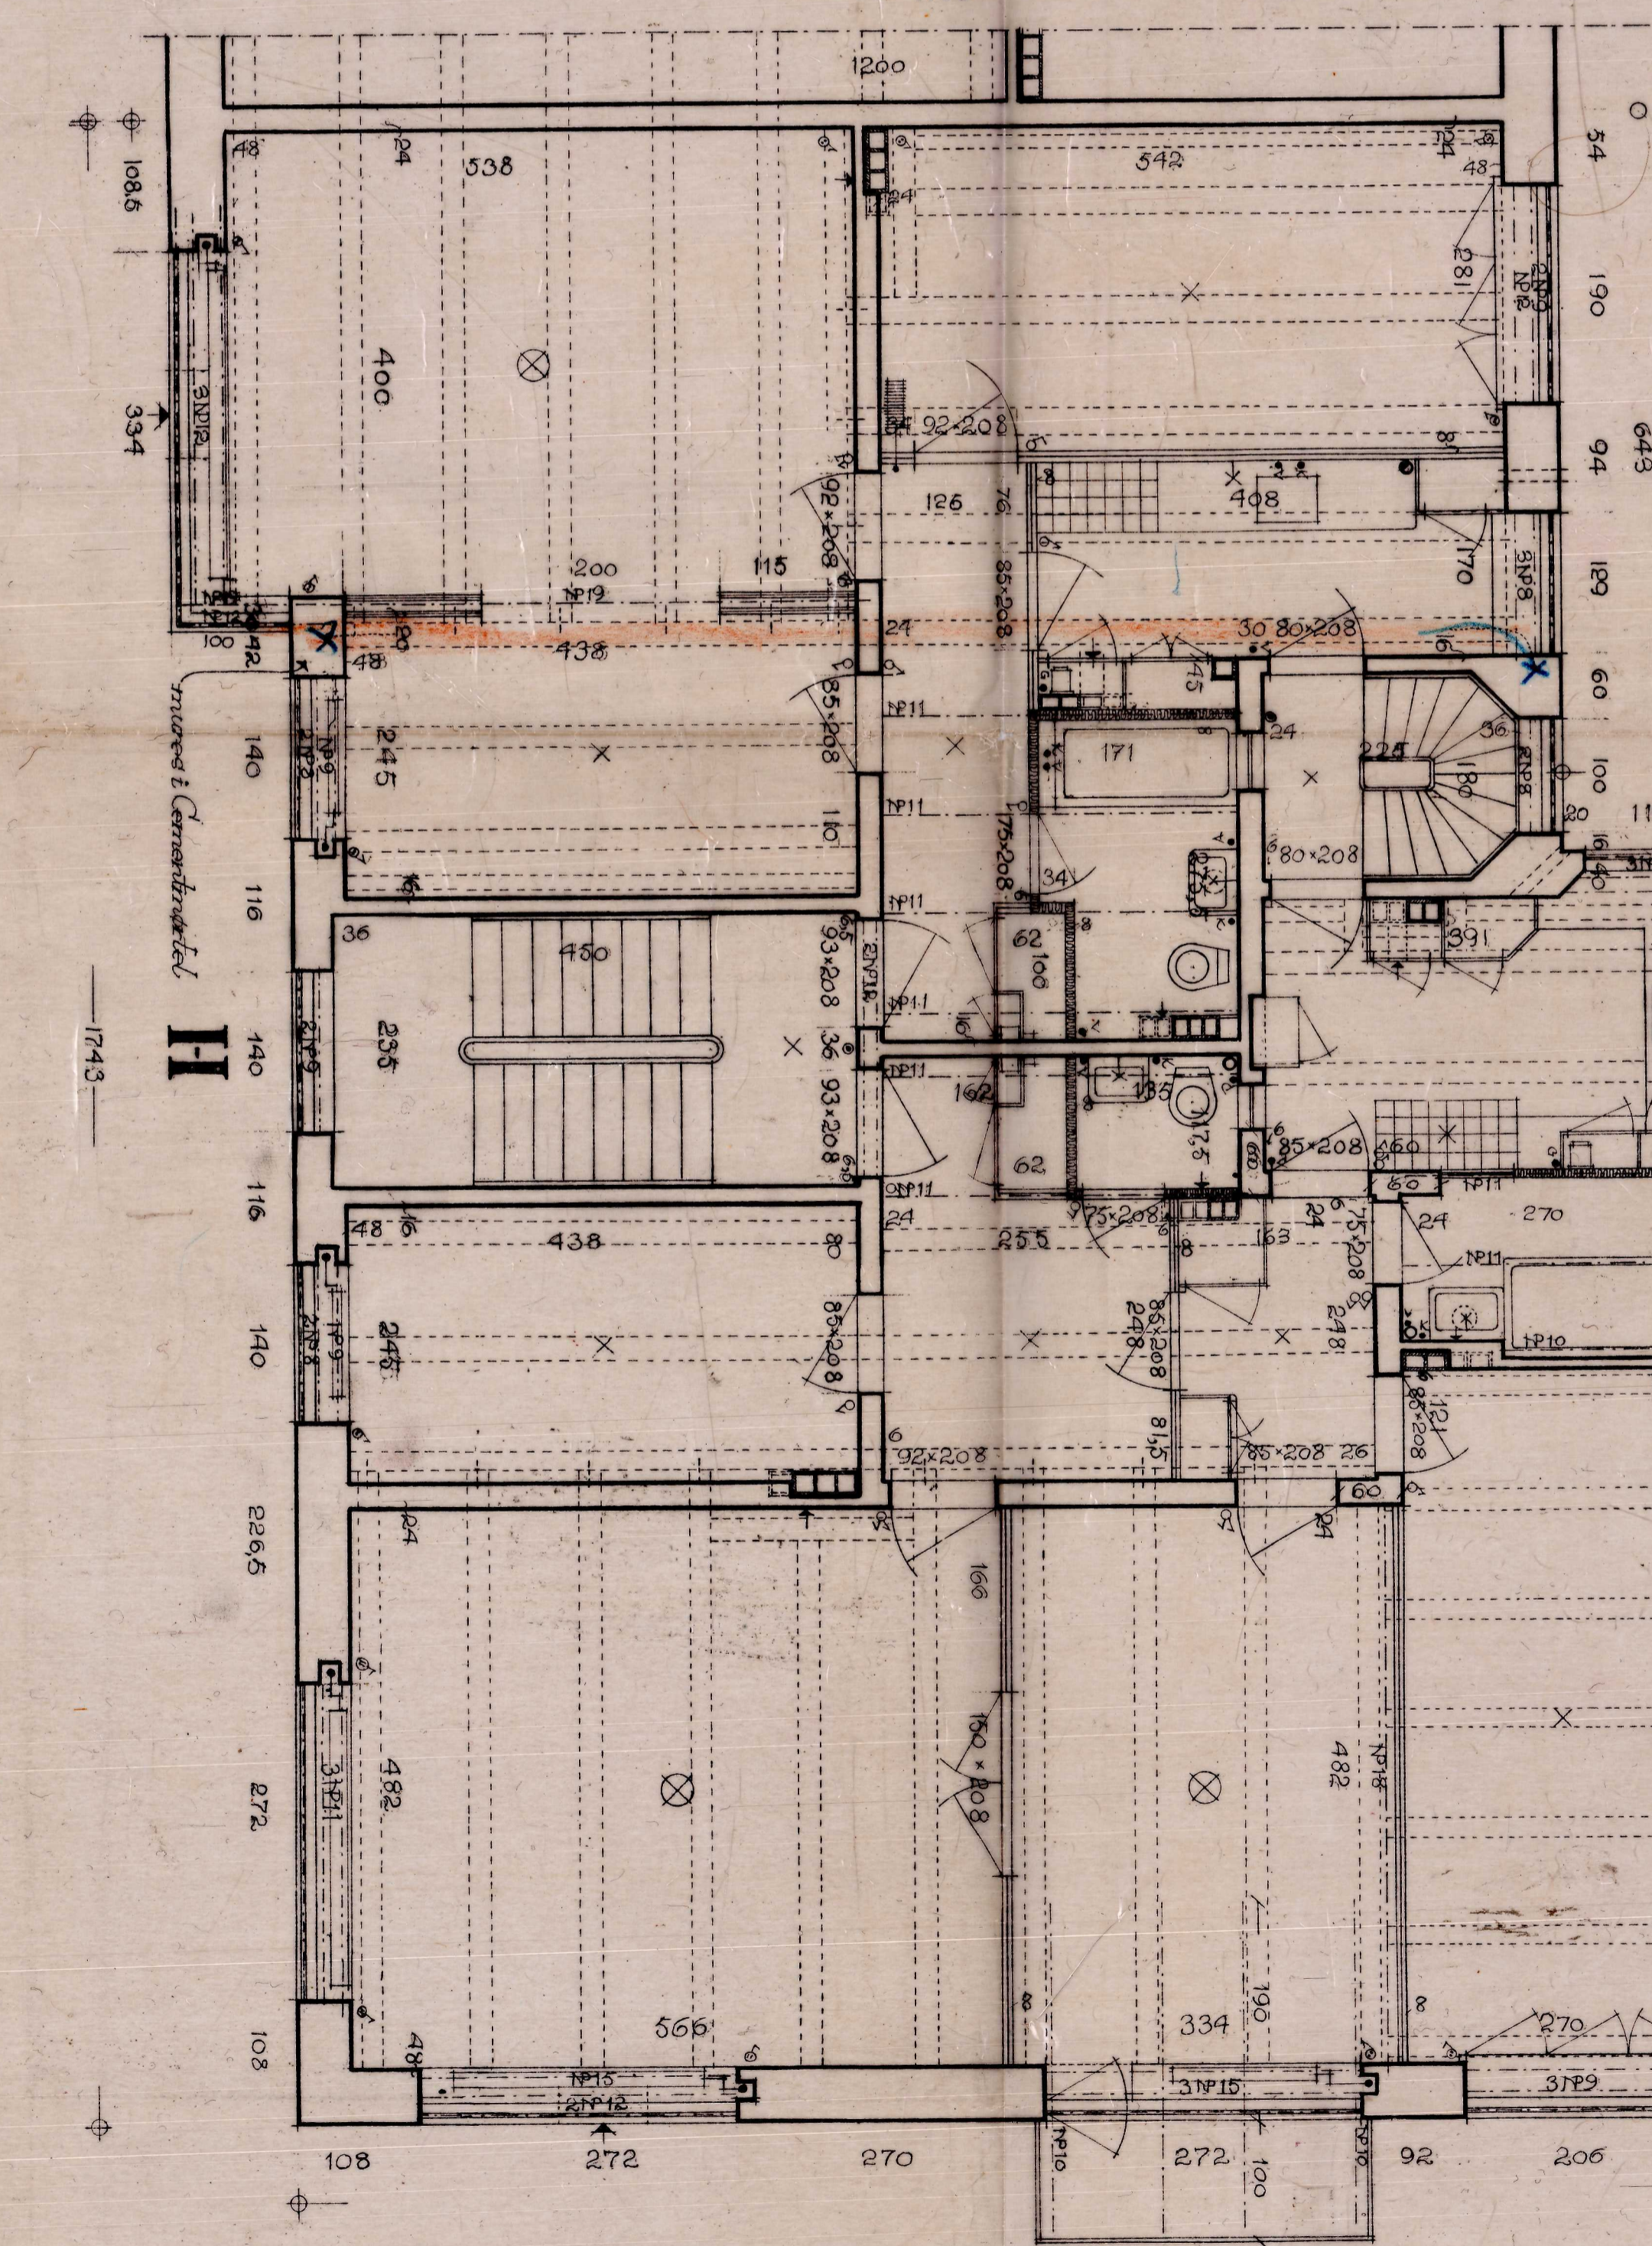

# Arb's. Koop. Byggeforening

Bebyggelse ved Borgmester Jensens Alle, Jagtvejen og Kunstergade m. fl. Parcel af Matr. Nr. 157 Udenbys Klædebo Kvarter.

Typetegning

VEJEDRØRER SVAR  
AF 23. OKT. 1934 FRA  
BYGNINGSINSPEKTORAT