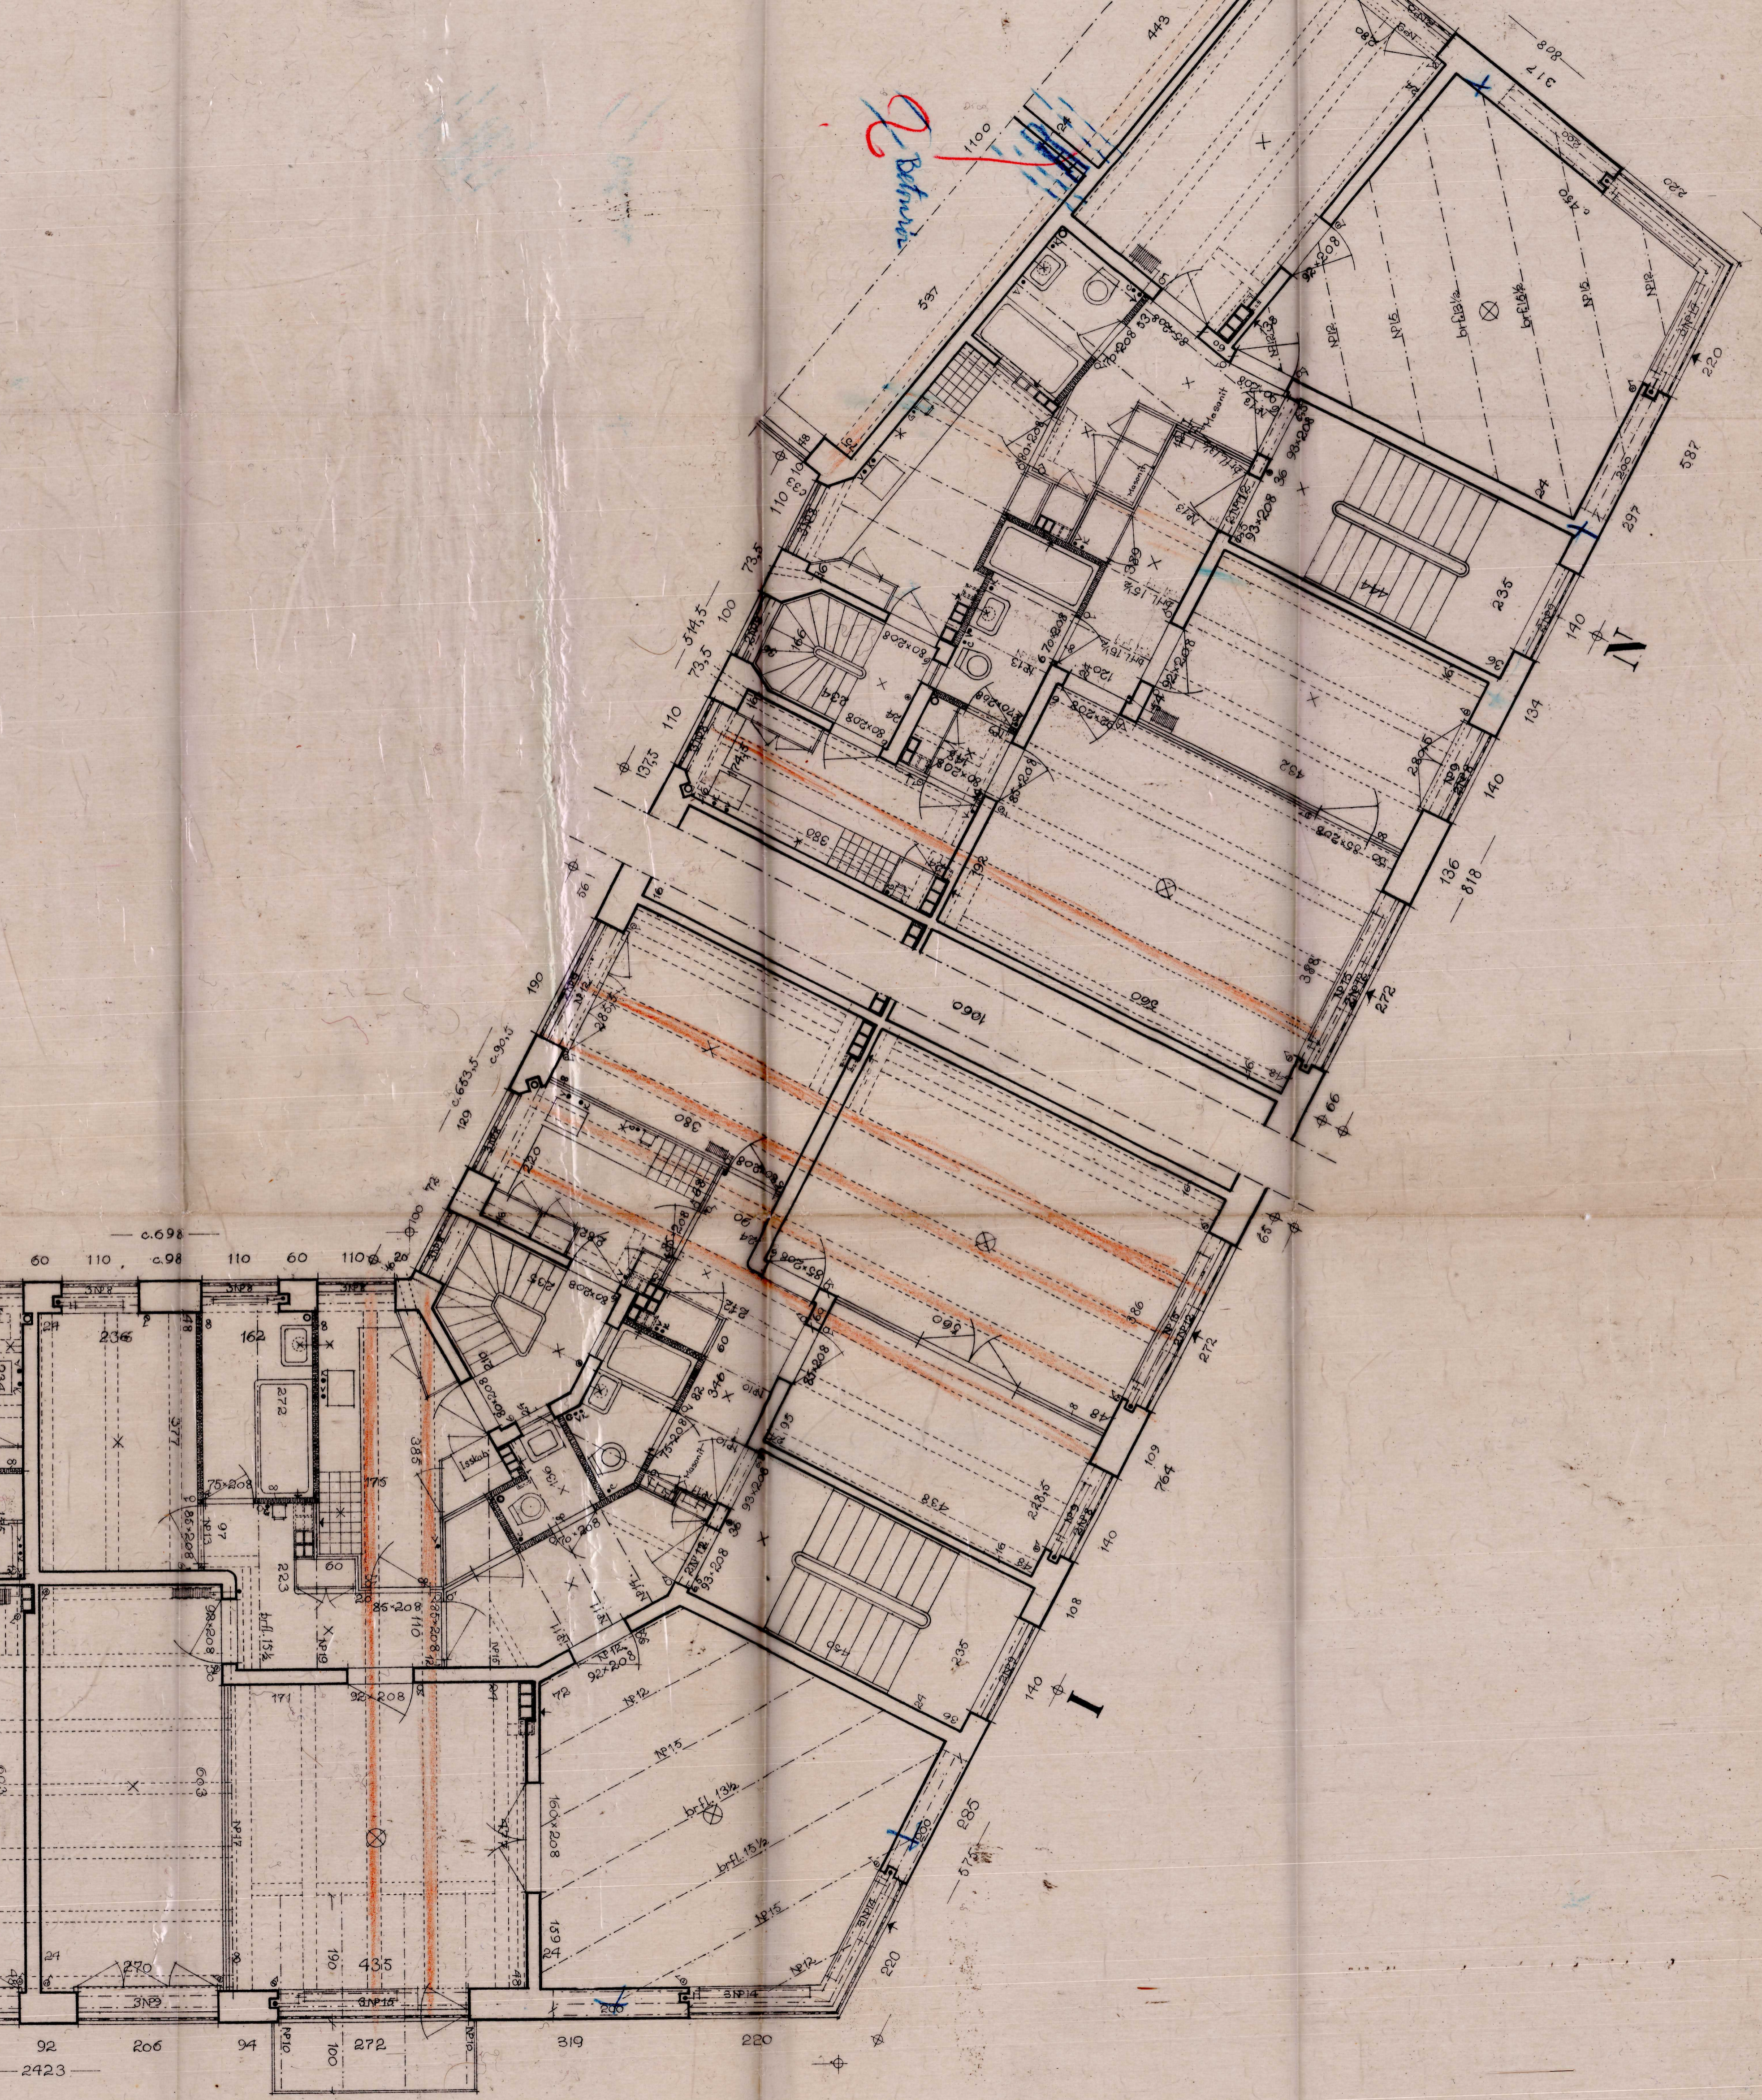

# Arb's. Koop. Byggeforening

Bebyggelse ved Borgmester Jensens Alle, Jagtvejen og Kunstergade m. fl. Parcel af Matr. Nr. 157 Udenbys Klædebo Kvarter.

Typetegning

VEJEDRØRER SVAR  
AF 23. OKT. 1934 FRA  
BYGNINGSINSPEKTORAT

10 AUG 1934  
27 OKT 1934  
21 AUG 1934  
Bilag Jr. UK 2200  
Kbavn, i Juni 1934.  
E. Wimborg Havnby Øst  
Arkitekt.