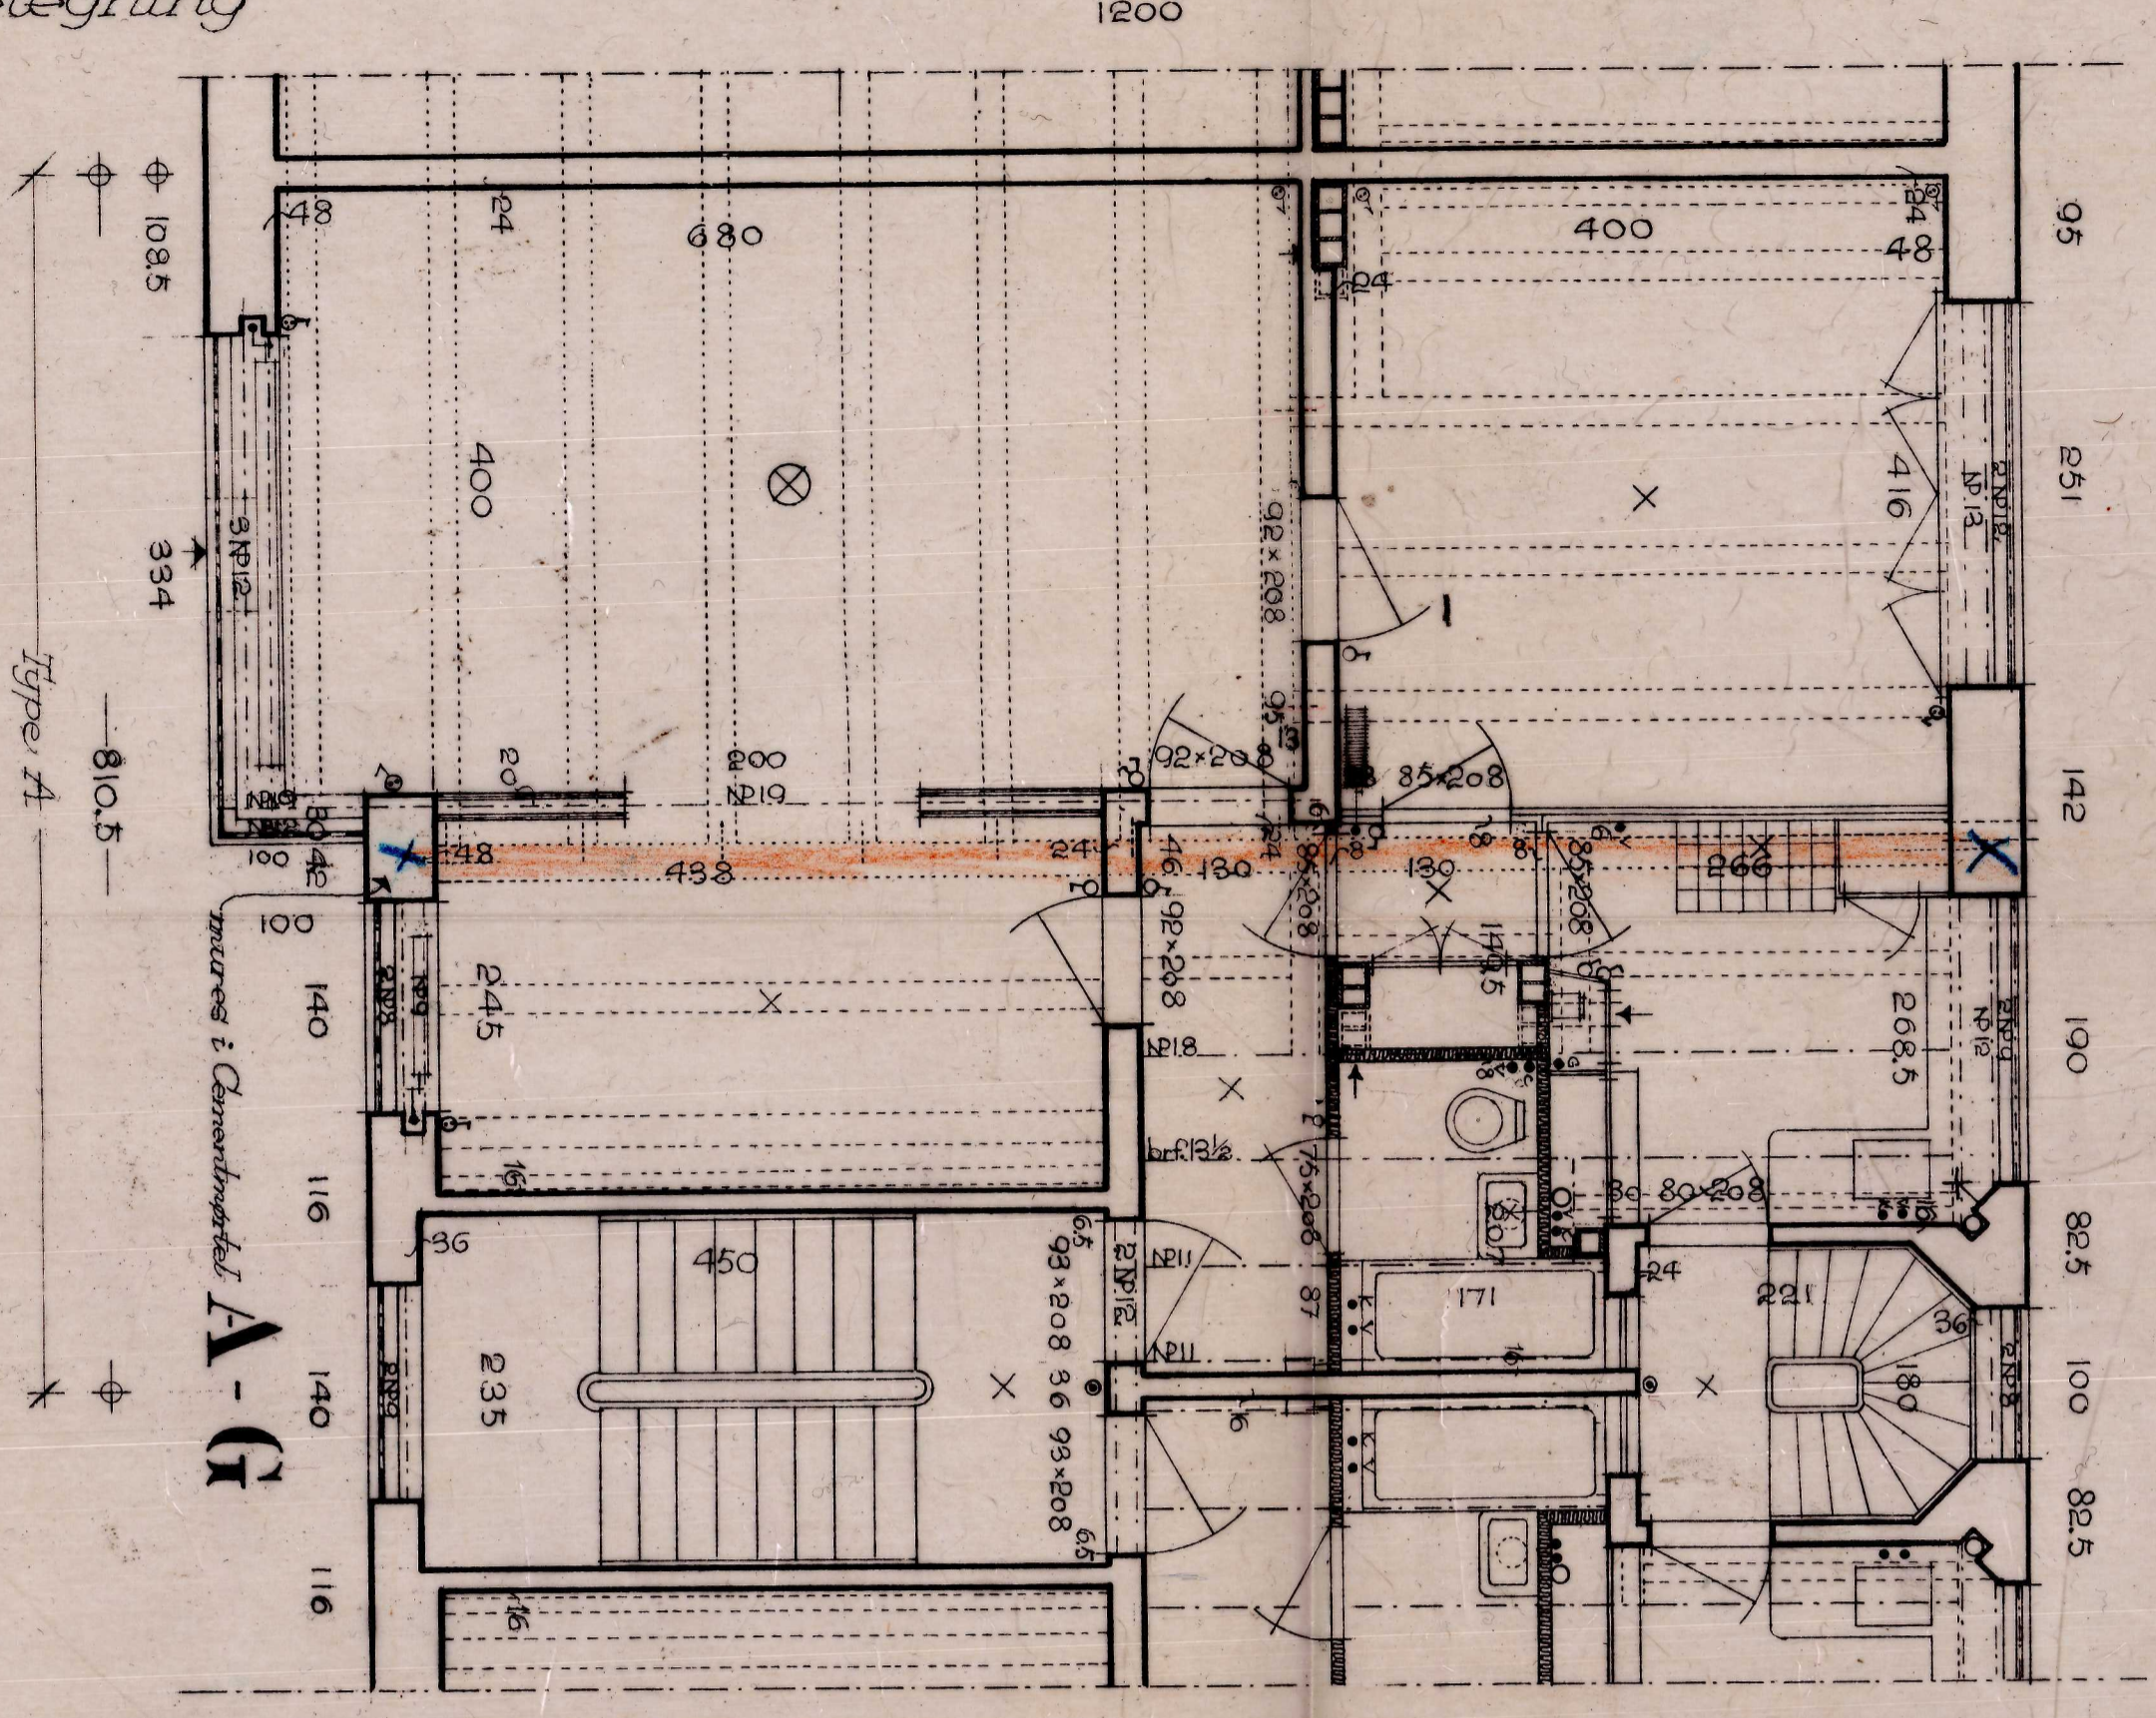

# Arb's. Koop. Byggeforening

Bebyggelse ved Borgmester Jensens Alle, Jagtvejen og Kunstergade m. fl. Parcel af Matr. Nr. 157 Udenbys Klædebo Kvarter.

Typetegning

VEJEDRØRER SVAR  
AF 23. OKT. 1934 FRA  
BYGNINGSINSPEKTORAT