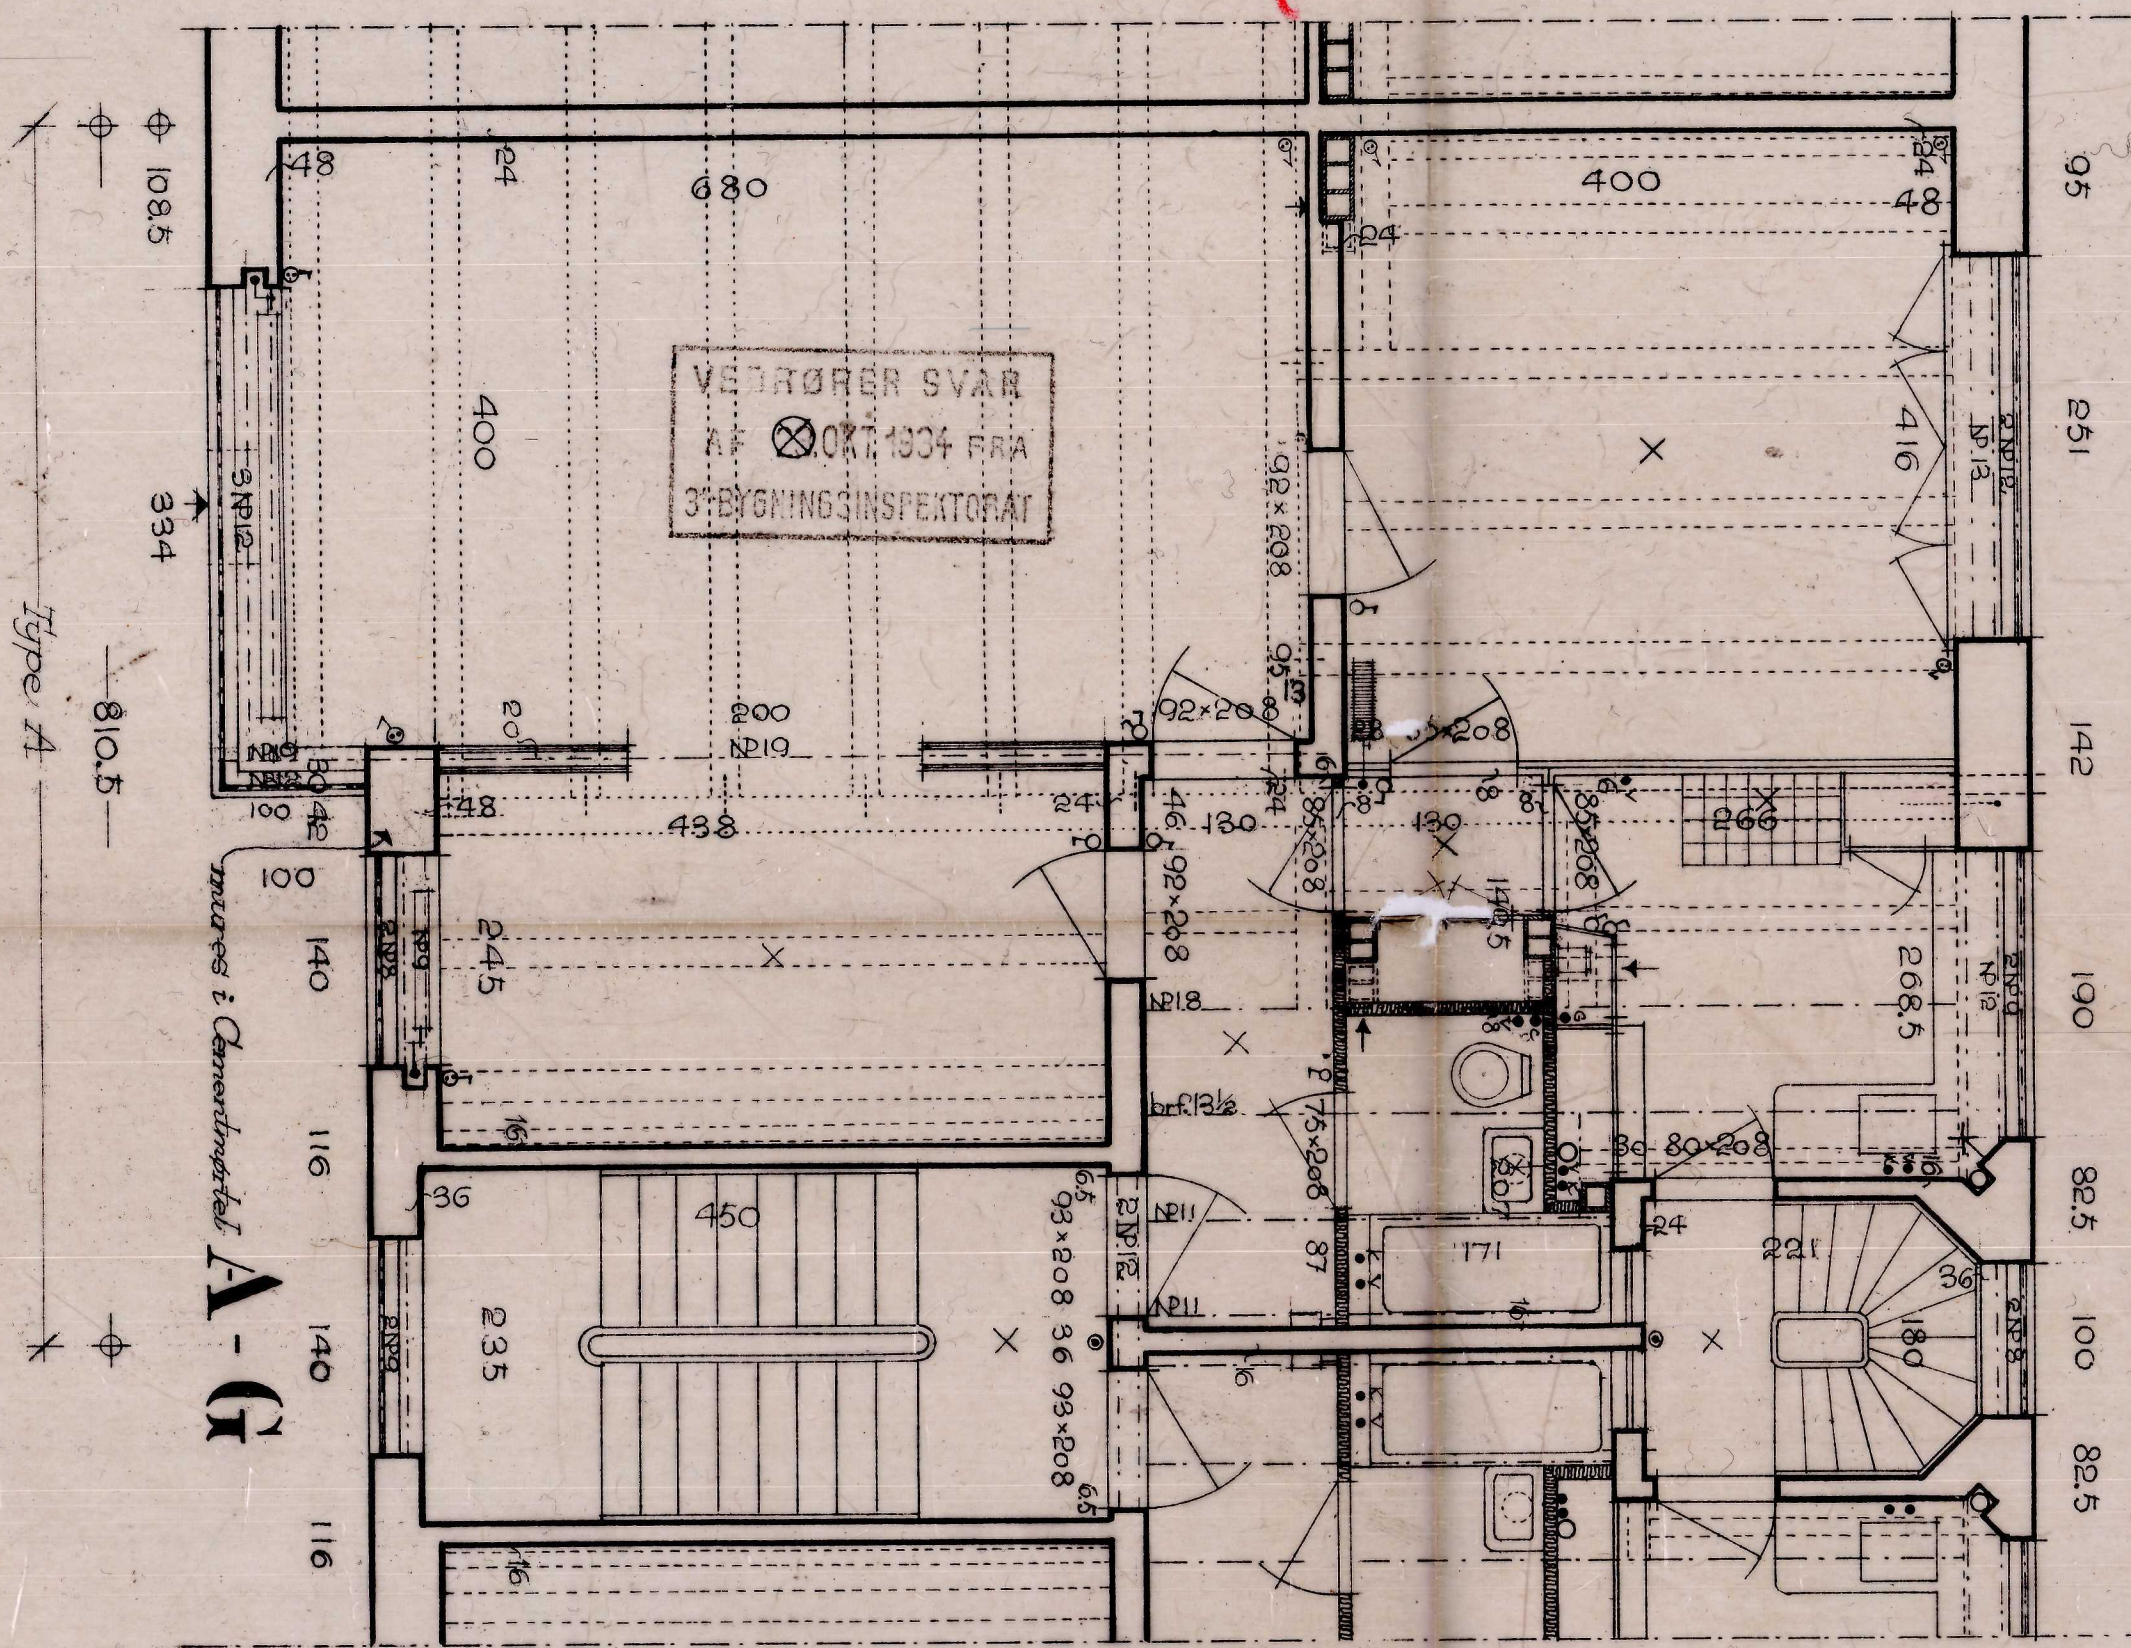

# Arb's. Koop. Byggeförening

Bebyggelse ved Borgmester Jensens Alle, Jagtvejen og Kunstergade m. fl. Parcel af Matr. Nr. 157 Udenbys Klædebo Kvarter.

Type-tegning

1200

Bilag Nr. UK 2290 - 9 AUG 1934

Kbhavn, i Juni 1934.