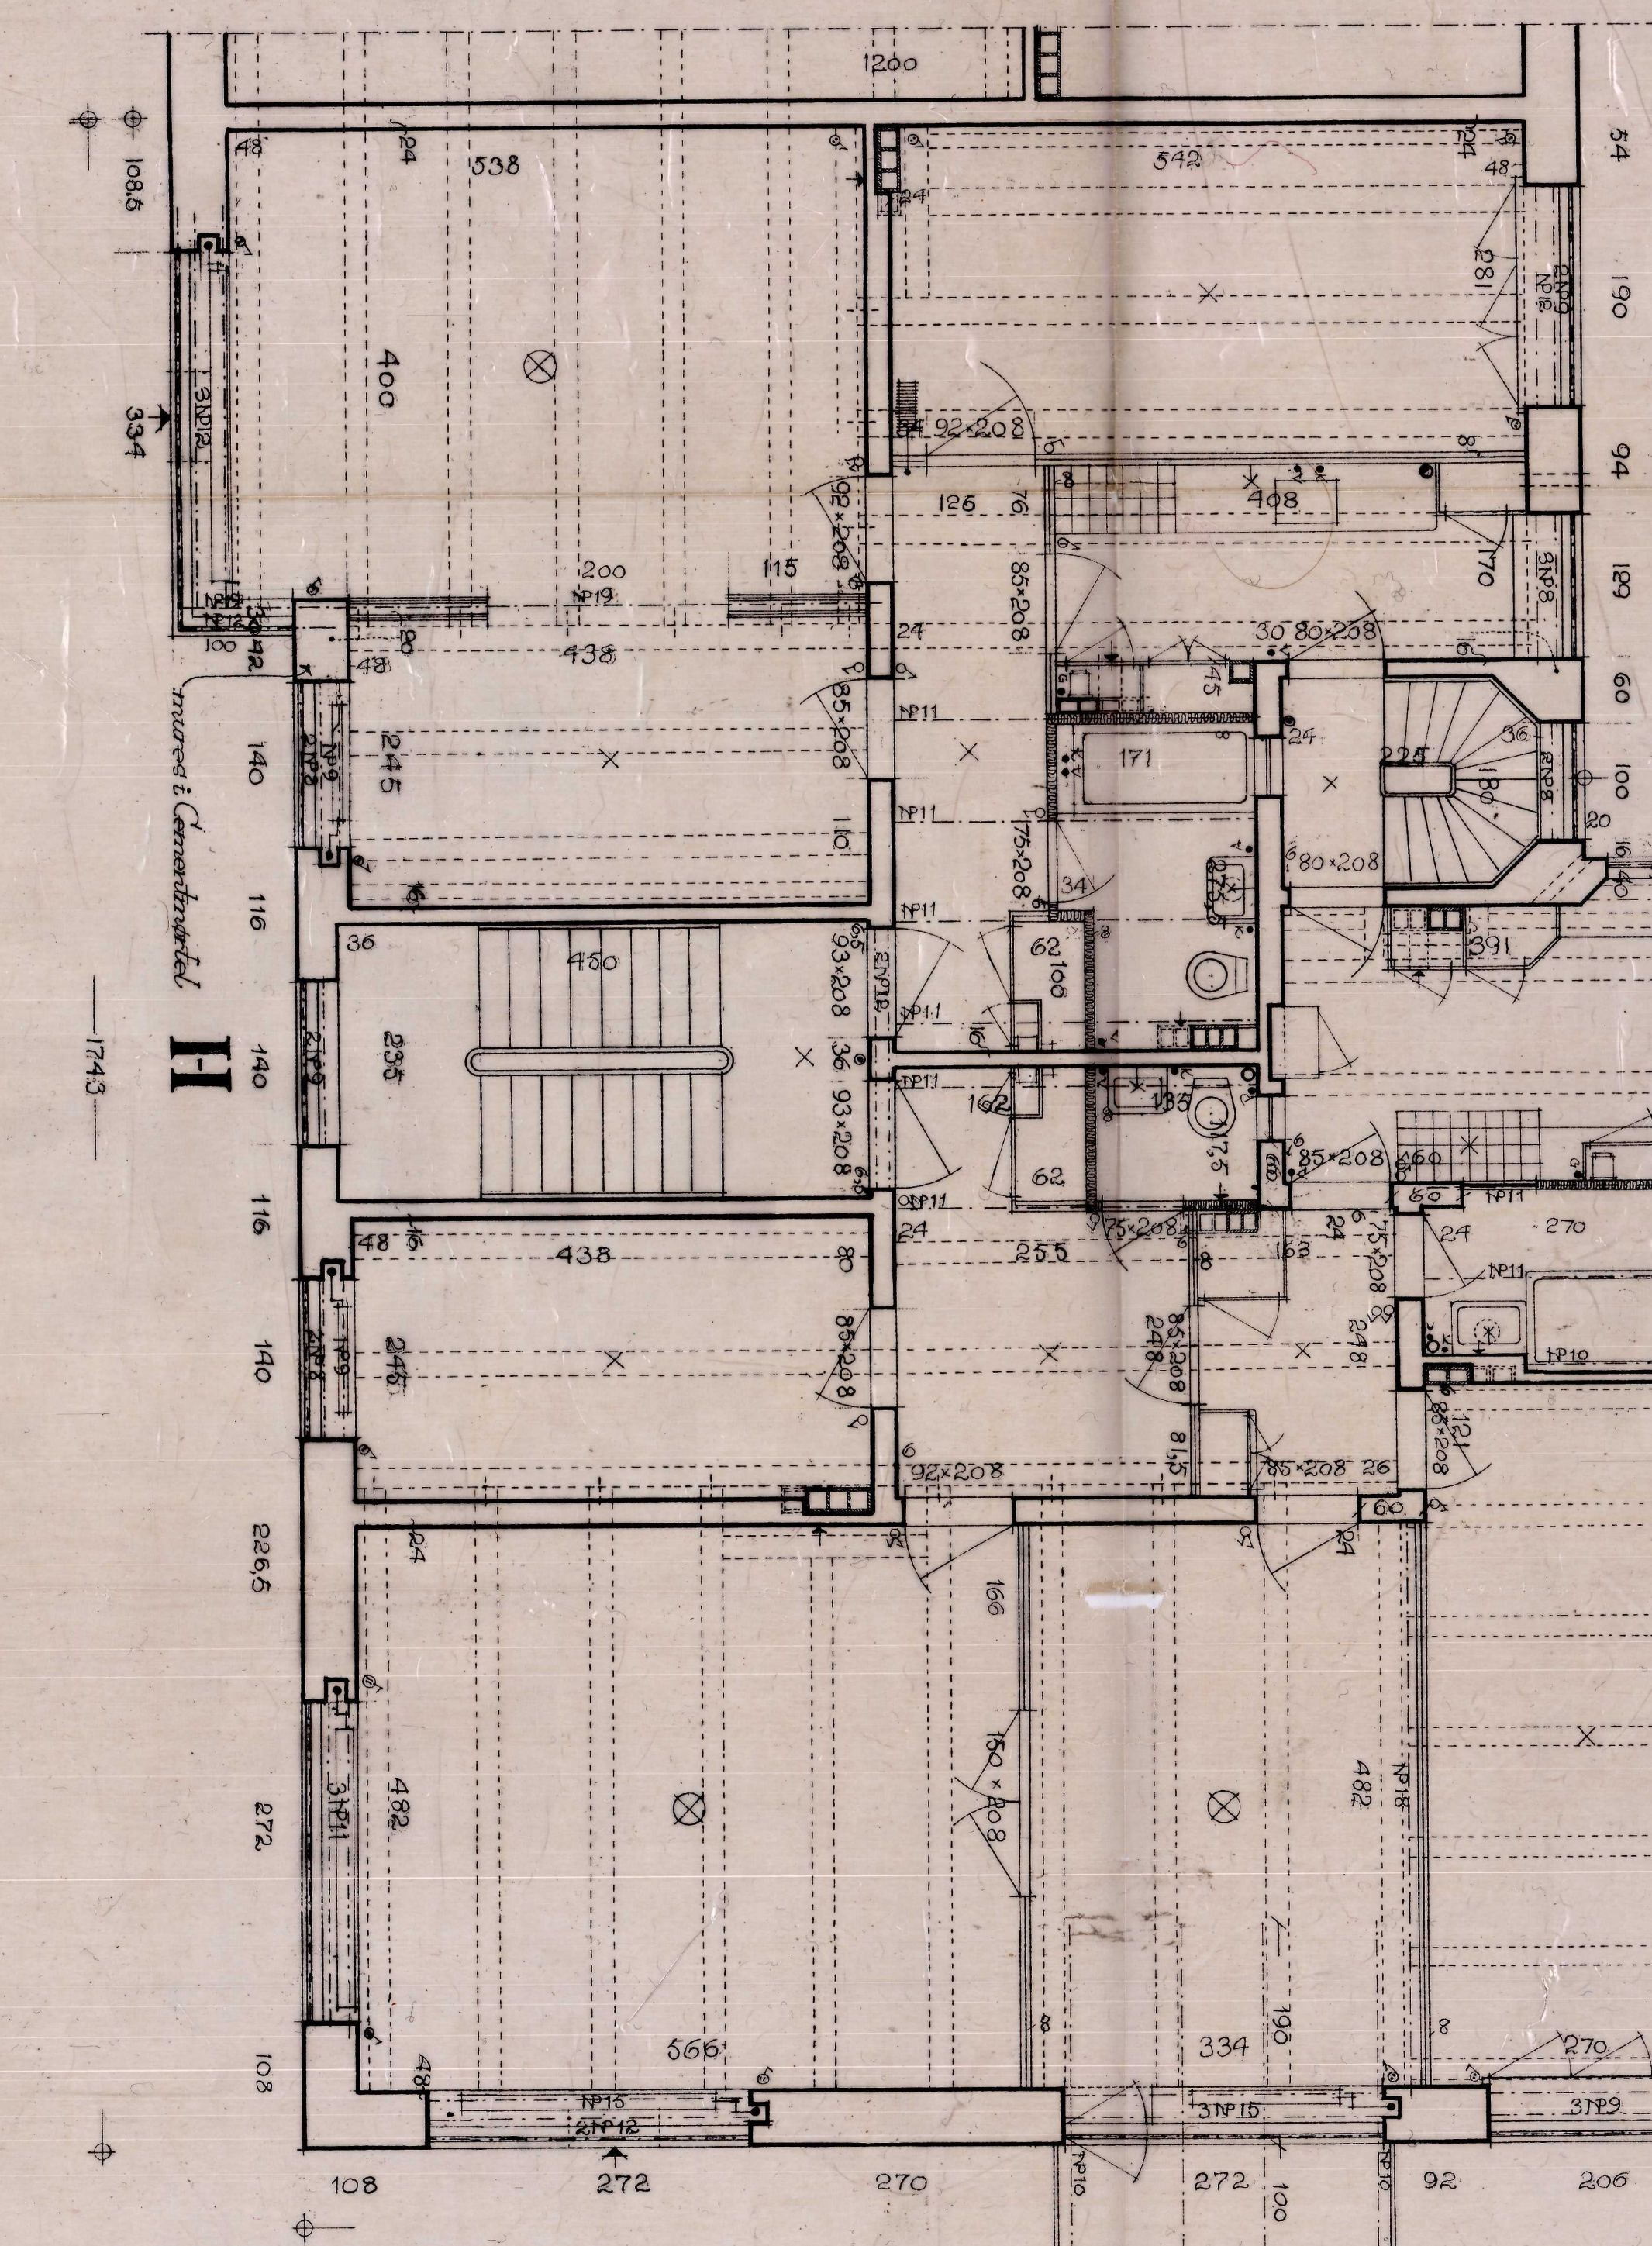

# Arb's. Koop. Byggeförening

Bebyggelse ved Borgmester Jensens Alle, Jagtvejen og Kunstergade m. fl. Parcel af Matr. Nr. 157 Udenbys Klædebo Kvarter.

Type-tegning

1200

Bilag Nr. UK 2290 - 9 AUG 1934

Kbhavn, i Juni 1934.