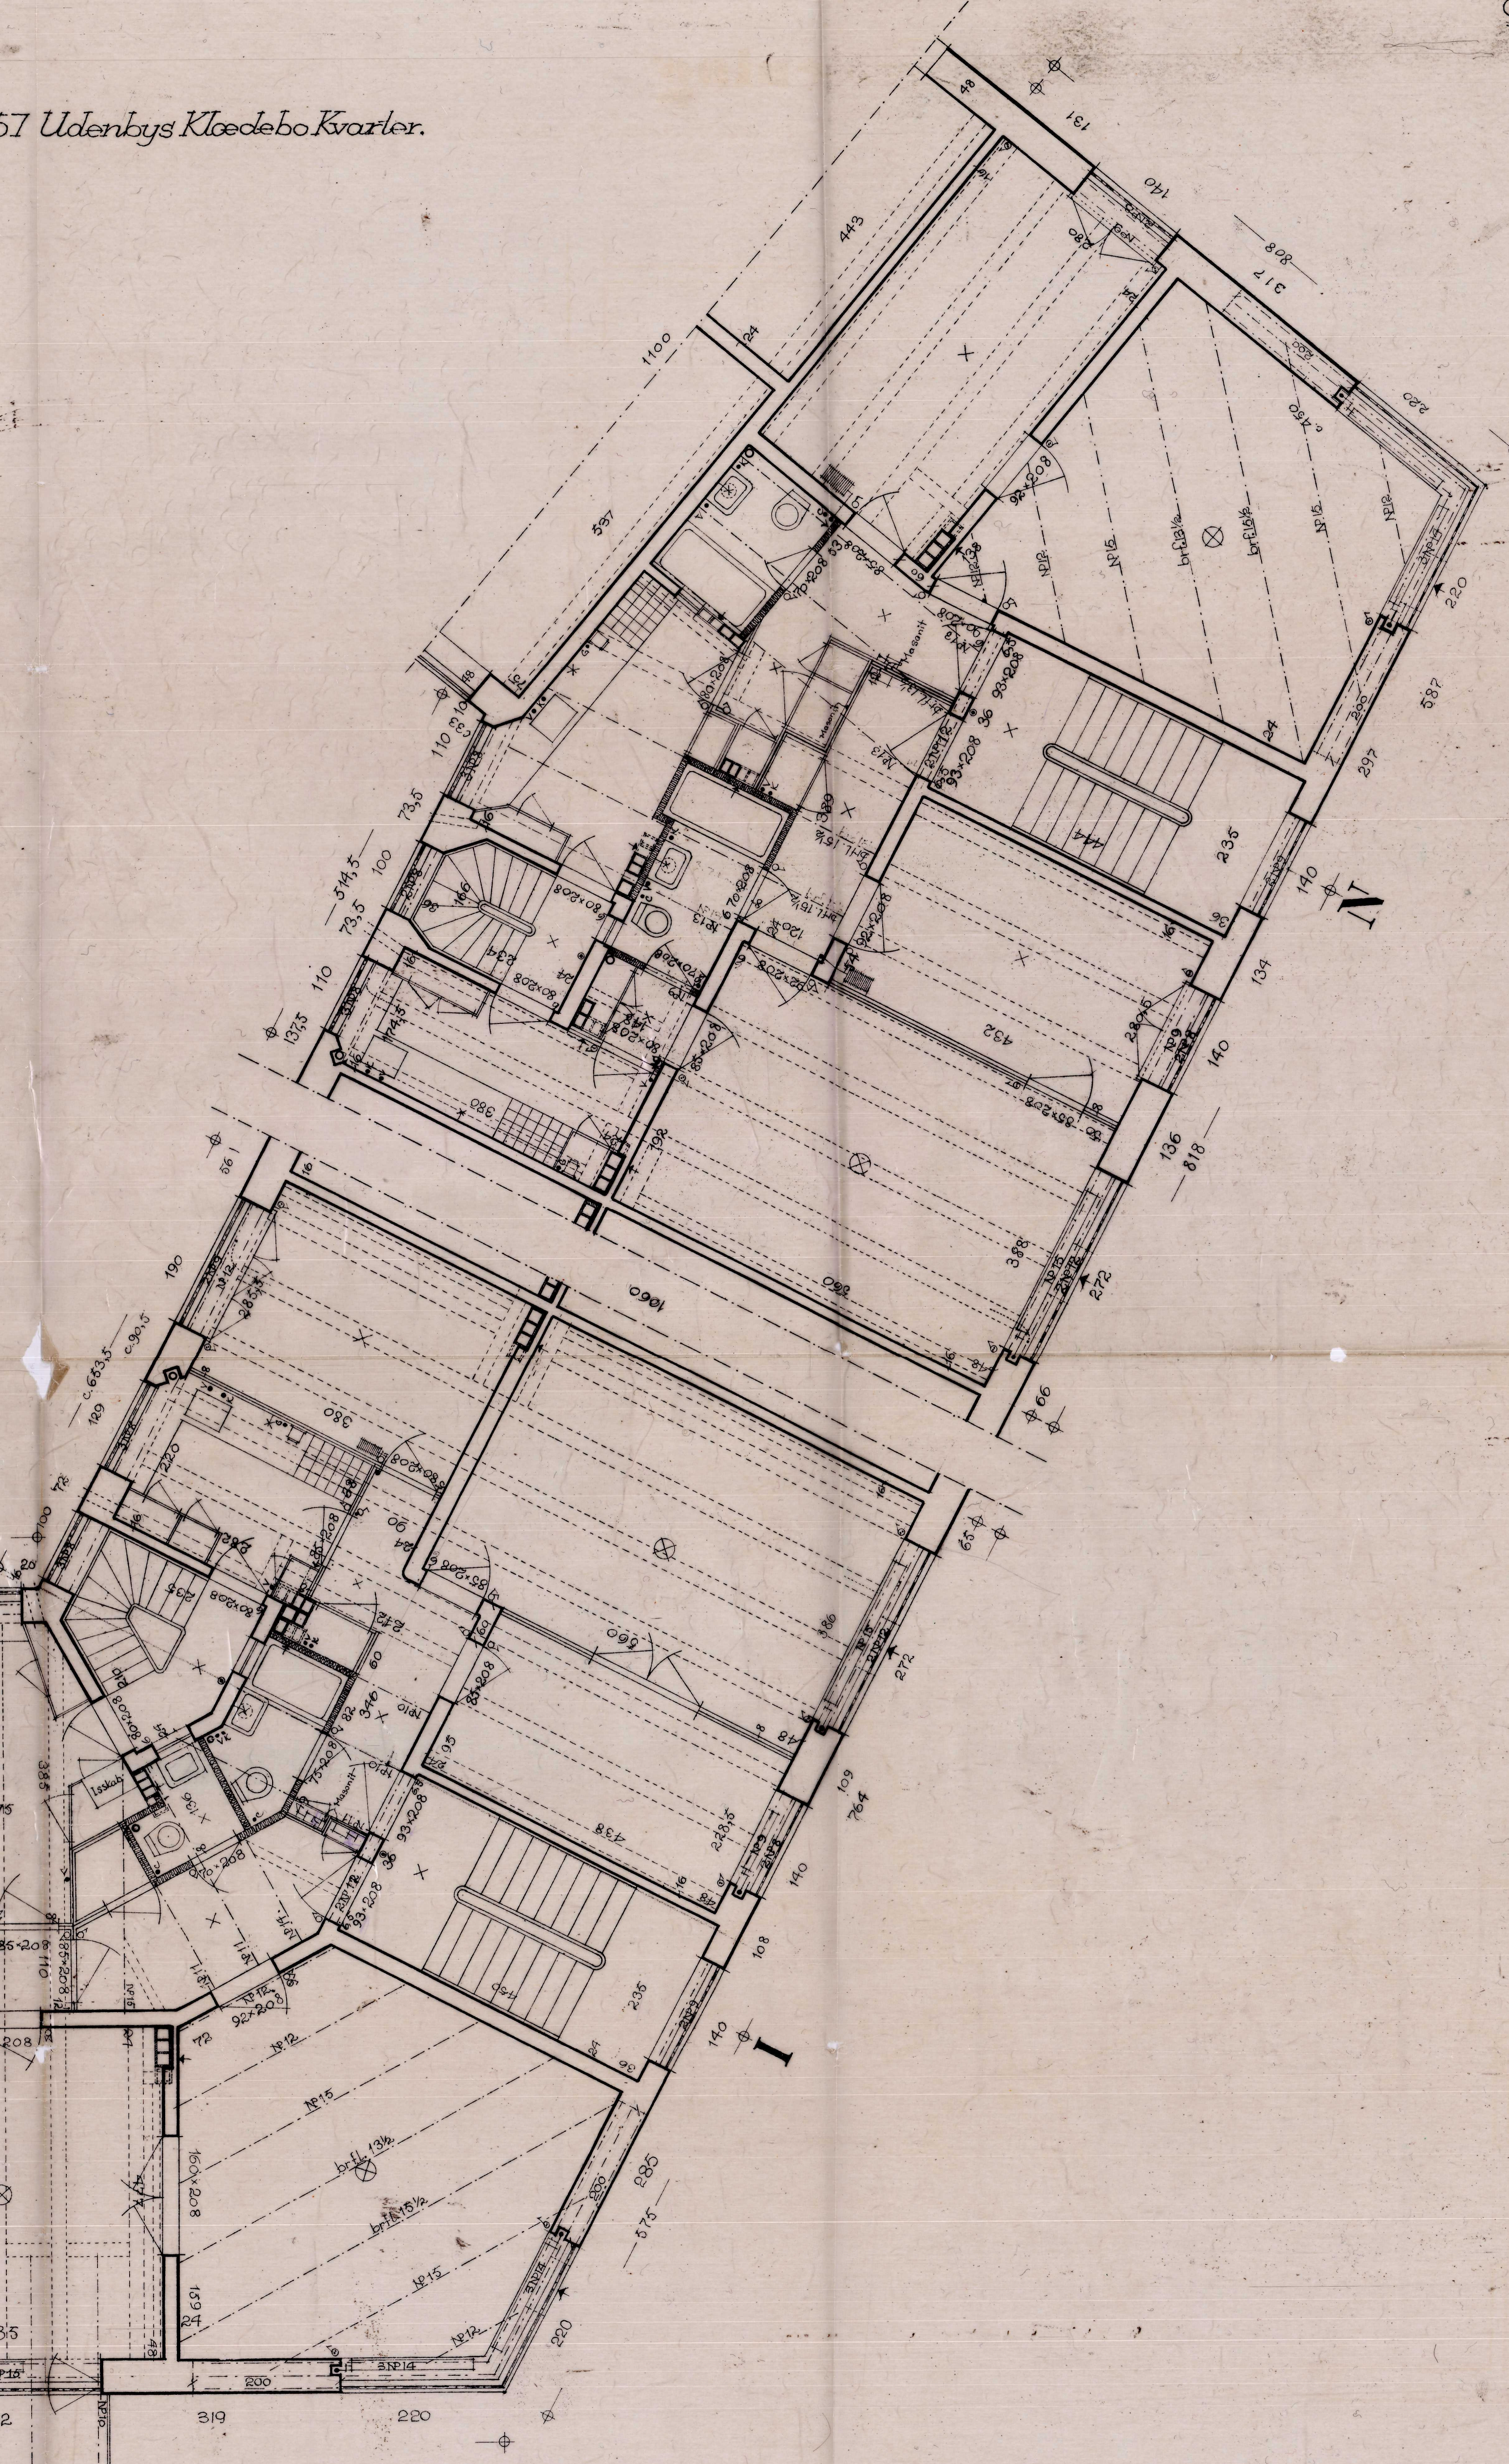

# Arb's. Koop. Byggeförening

Bebyggelse ved Borgmester Jensens Alle, Jagtvejen og Kunstergade m. fl. Parcel af Matr. Nr. 157 Udenbys Klædebo Kvarter.

Type-tegning

1200

Bilag Nr. UK 2290 - 9 AUG 1934

Kbhavn, i Juni 1934.