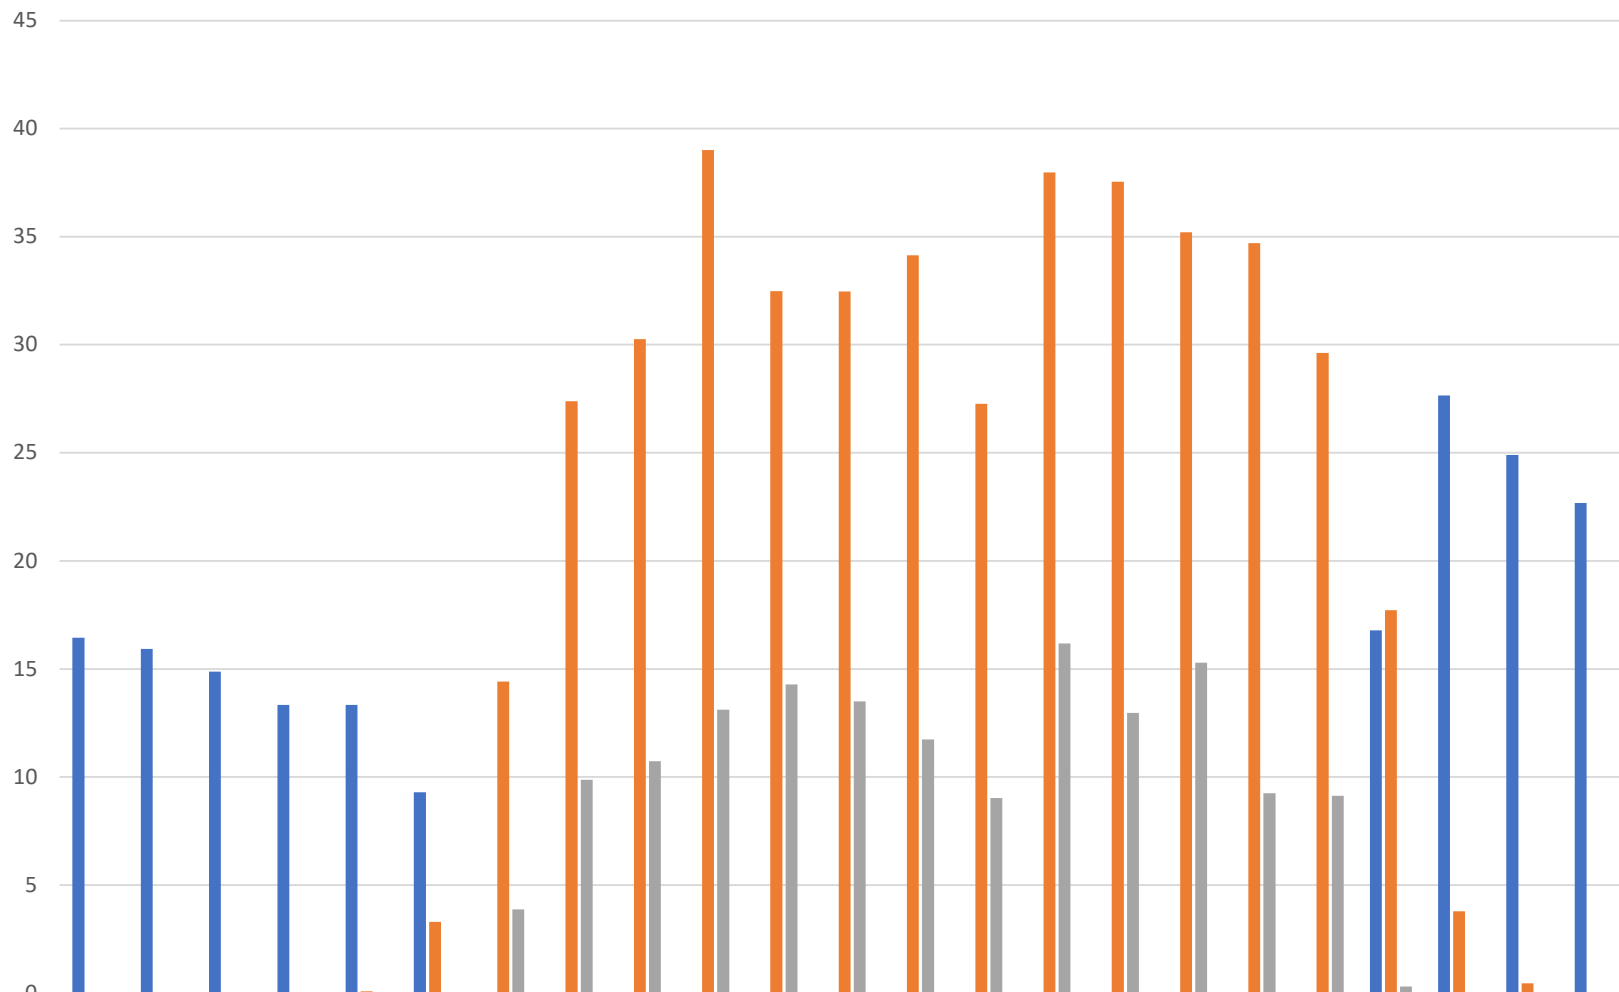

6. juli 2022

■ Elindkøb

■ Solproduktion

■ Salg til nettet

	kl 0	kl 1	kl 2	kl 3	kl 4	kl 5	kl 6	kl 7	kl 8	kl 9	kl 10	kl 11	kl 12	kl 13	kl 14	kl 15	kl 16	kl 17	kl 18	kl 19	kl 20	kl 21	kl 22	
■ Elindkøb	16,45	15,92	14,87	13,34	13,33	9,29	0	0	0	0	0	0	0	0	0	0	0	0	0	0	16,79	27,65	24,89	22,67
■ Solproduktion	0	0	0	0	0,08	3,29	14,42	27,38	30,25	39	32,47	32,46	34,14	27,26	37,97	37,54	35,2	34,7	29,62	17,71	3,79	0,46	0	
■ Salg til nettet	0	0	0	0	0	0	3,88	9,87	10,73	13,11	14,28	13,5	11,74	9,03	16,17	12,97	15,29	9,25	9,13	0,31	0	0	0	